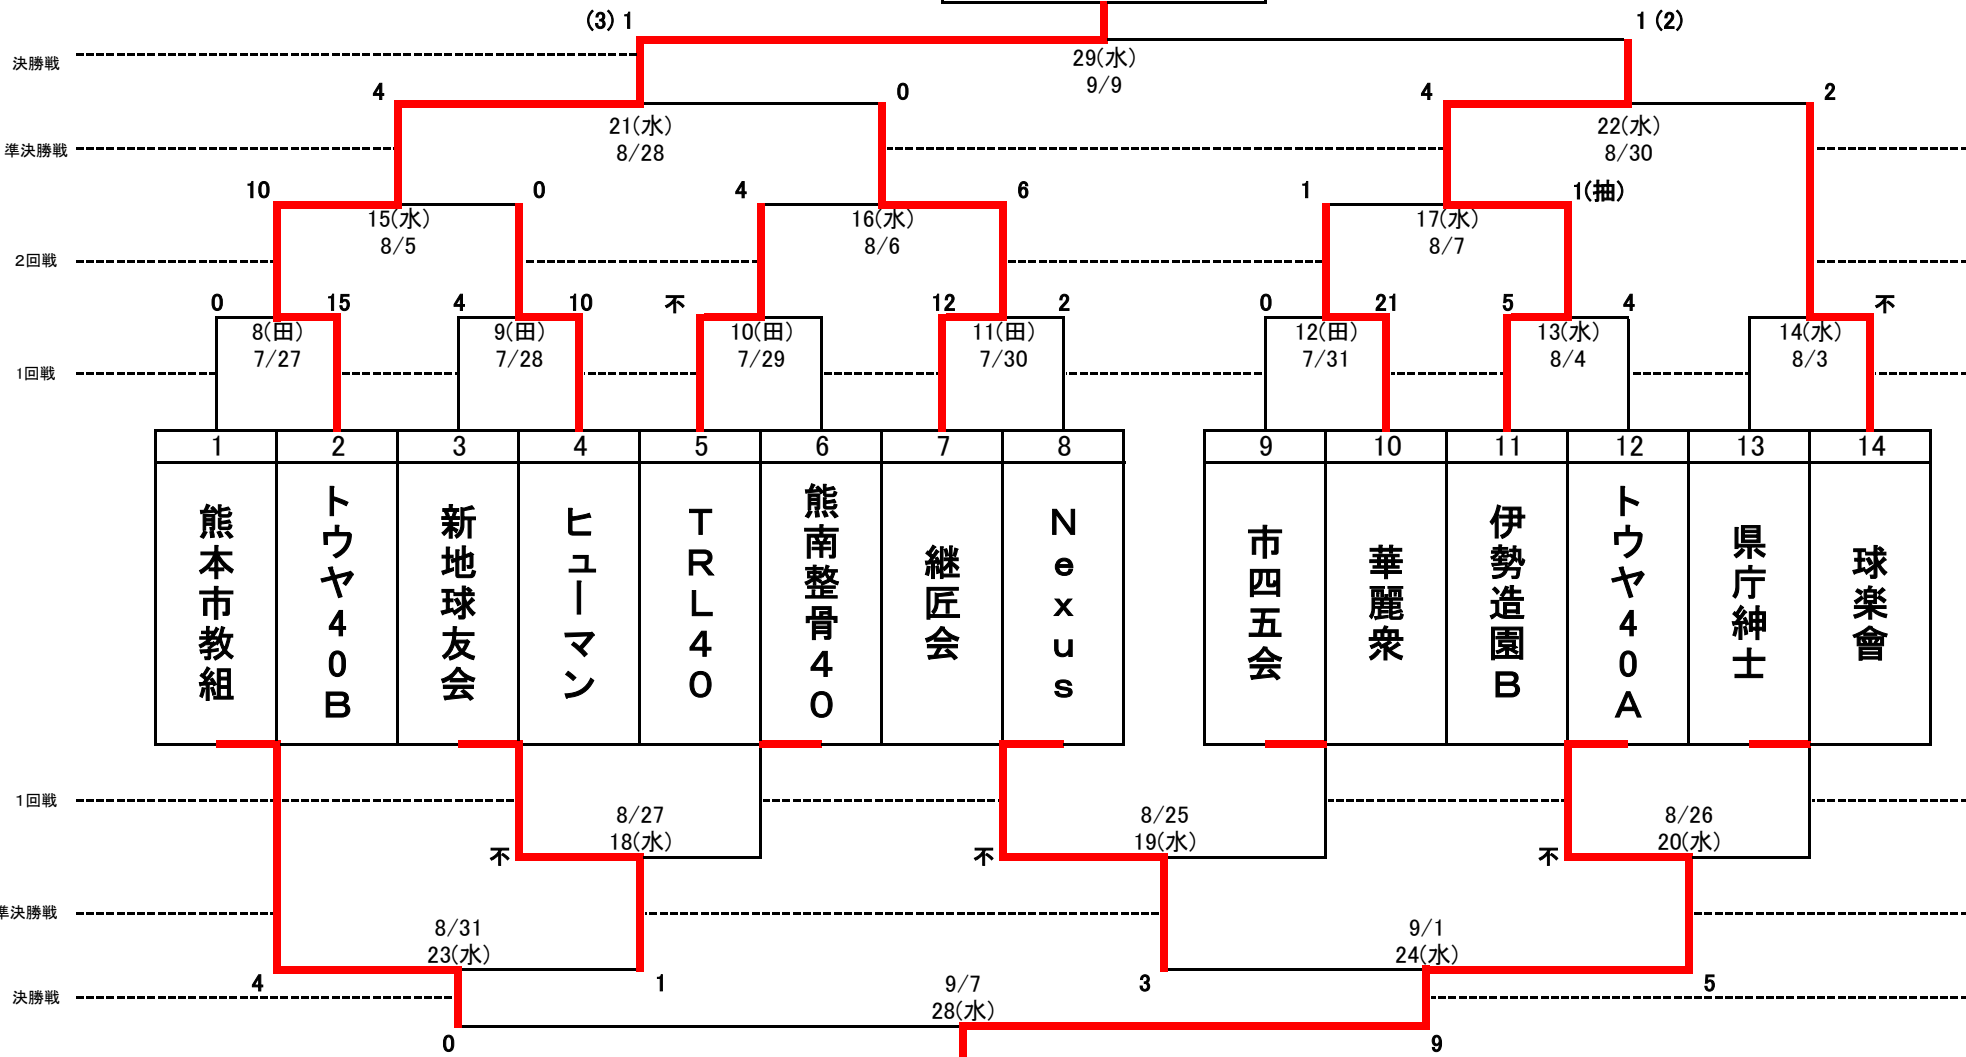

第65回熊本市民早起き野球大会

成年の部

チャンピオンシップ

トウヤ40B

(水) = 水前寺野球場
(田) = 田迎公園運動施設

フレンドシップ

トウヤ40A

(7時以降は新しいイニングに入らず時間切れコールド)
 ※降雨等で中止の場合(再試合も含む)
 本戦、敗者戦とも1、2回戦の場合は
 1、2回戦の組み合わせの最終日にそれぞれ繰り延ばす。
 3回戦以降は順延とする。