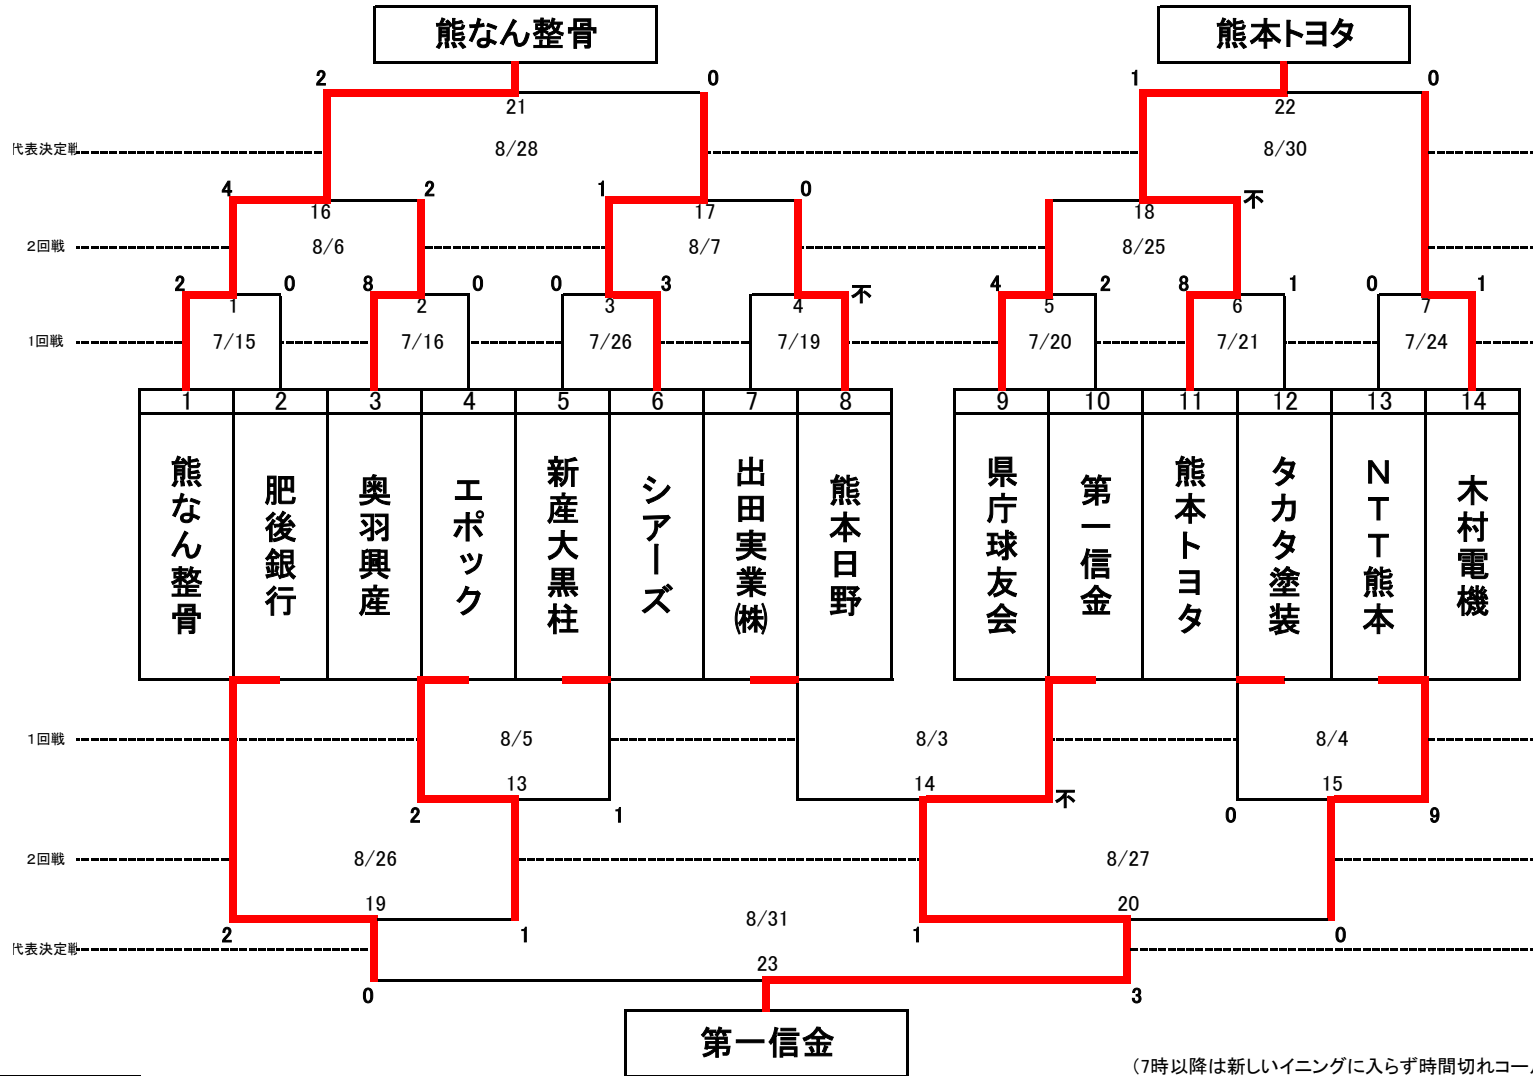

第65回熊本市民早起き野球大会

水前寺野球場

成年の部

本戦

敗者戦

(7時以降は新しいイニングに入らず時間切れコールド)
 ※降雨等で中止の場合(再試合も含む)
 本戦、敗者戦とも1、2回戦の場合は
 1、2回戦の組合わせの最終日にそれぞれ繰り延ばす。
 3回戦以降は順延とする。

第65回熊本市民早起き野球大会

田迎公園運動施設

成年の部

本戦

敗者戦

(7時以降は新しいイニングに入らず時間切れコールド)
 ※降雨等で中止の場合(再試合も含む)
 本戦、敗者戦とも1、2回戦の場合は
 1、2回戦の組合わせの最終日にそれぞれ繰り延ばす。
 3回戦以降は順延とする。

第65回熊本市民早起き野球大会

城山公園運動施設

本戦

(7時以降は新しいイニングに入らず時間切れコールド)
 ※降雨等で中止の場合(再試合も含む)
 本戦、敗者戦とも1、2回戦の場合は
 1、2回戦の組合わせの最終日にそれぞれ繰り延ばす。
 3回戦以降は順延とする。

(7時以降は新しいイニングに入らず時間切れコールド)
 ※降雨等で中止の場合(再試合も含む)
 本戦、敗者戦とも1、2回戦の場合は
 1、2回戦の組合わせの最終日にそれぞれ繰り延ばす。
 3回戦以降3回戦以降は順延とする。

(休止日) 5/7 5/8 5/10 5/11 5/12 5/13 5/14 5/15 5/17
 6/19 7/17