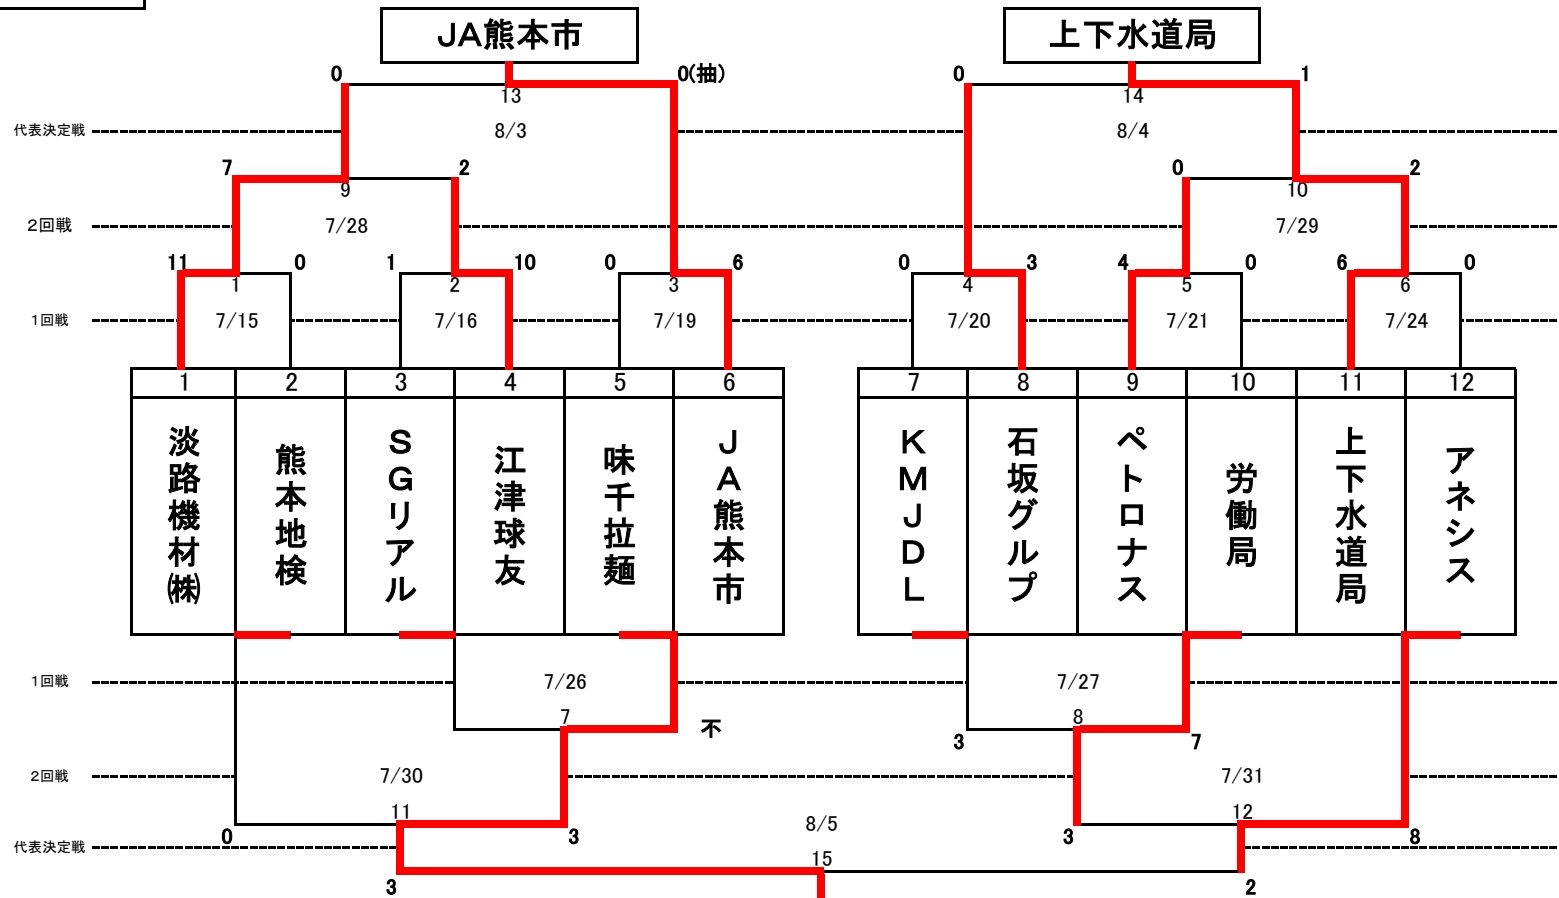

第65回熊本市民早起き野球大会

東町中学校

本戦

敗者戦

味千拉麺

(7時以降は新しいイニングに入らず時間切れコールド)
※降雨等で中止の場合(再試合も含む)
本戦、敗者戦とも1、2回戦の場合は
1、2回戦の組合わせの最終日にそれぞれ繰り延ばす。
3回戦以降3回戦以降は順延とする。

(休止日) 5/7 5/8 5/10 5/11 5/12 5/13 5/14 5/15 5/17
6/19 7/17