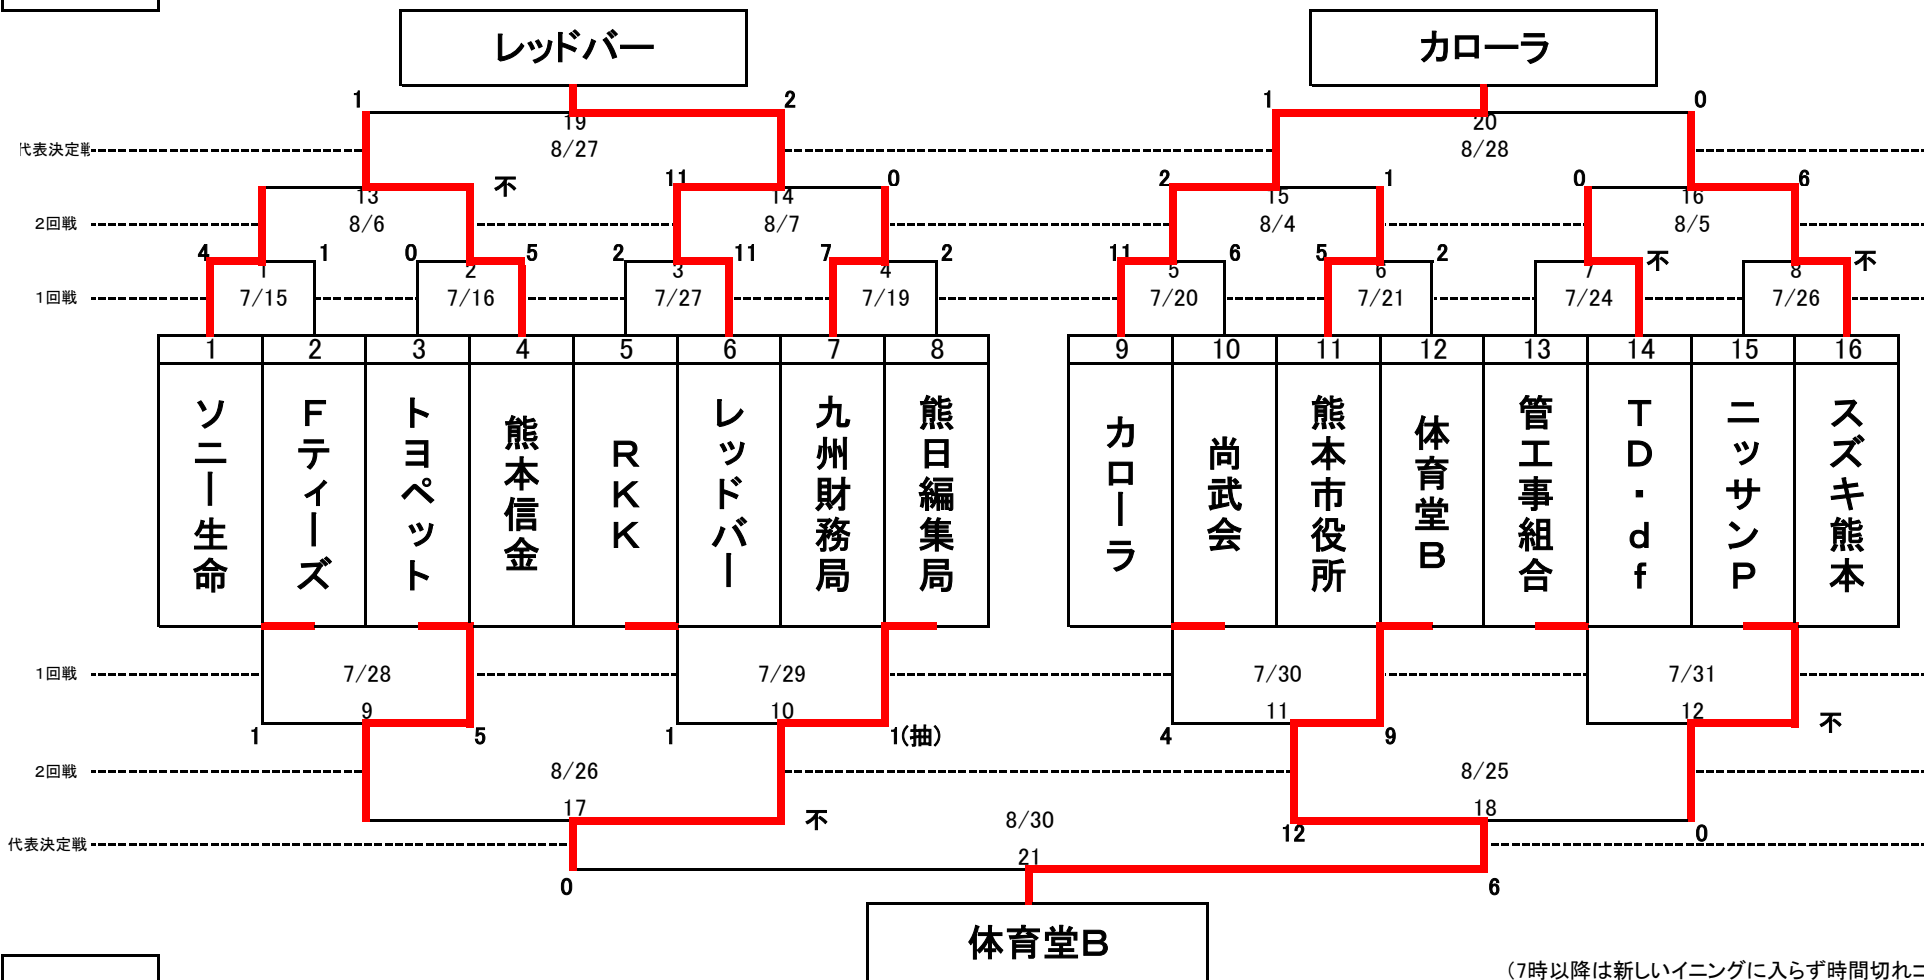

第65回熊本市民早起き野球大会

坪井川緑地運動施設

本戦

敗者戦

(7時以降は新しいイニングに入らず時間切れコールド)
※降雨等で中止の場合(再試合も含む)
本戦、敗者戦とも1、2回戦の場合は
1、2回戦の組み合わせの最終日にそれぞれ繰り延ばす。
3回戦以降は順延とする。