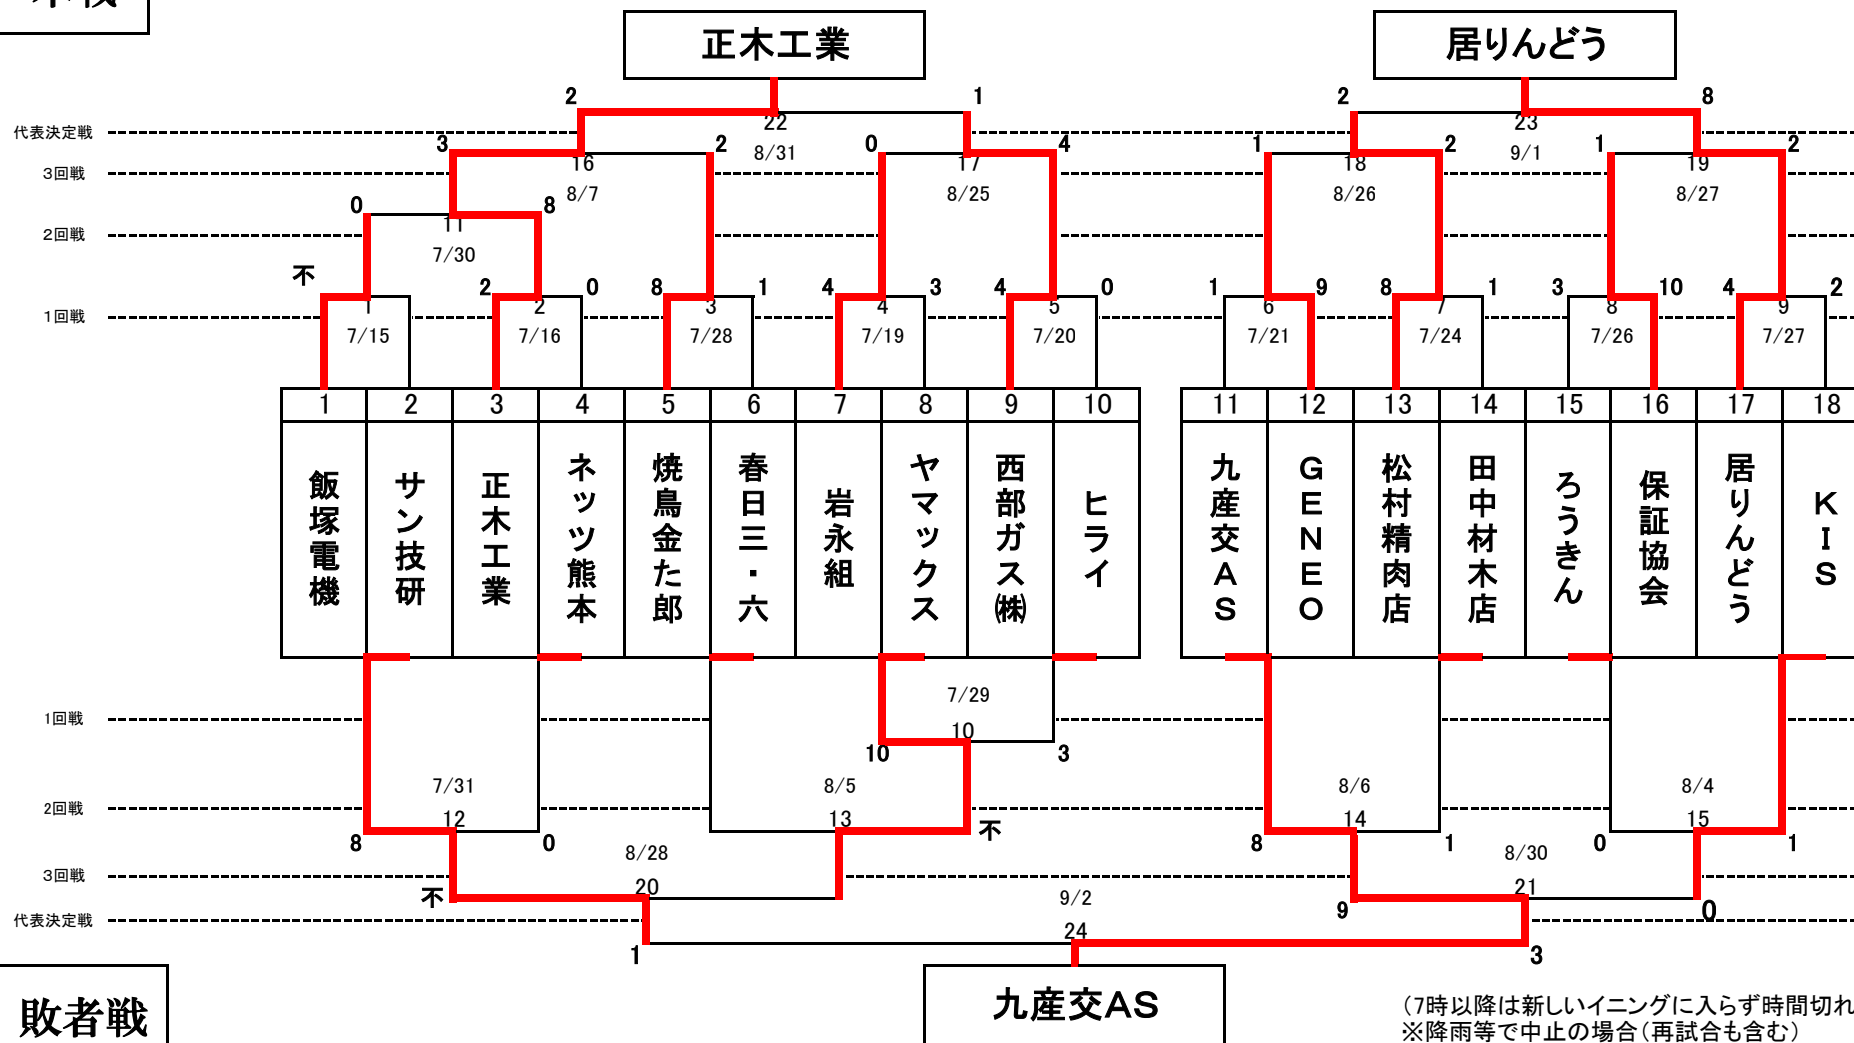

成年の部

本戦

敗者戦

(7時以降は新しいイニングに入らず時間切れコールド)
 ※降雨等で中止の場合(再試合も含む)
 本戦、敗者戦とも1、2回戦の場合は
 1、2回戦の組合わせの最終日にそれぞれ繰り延ばす。
 3回戦以降は順延とする。

第65回熊本市民早起き野球大会

城山公園運動施設

本戦

(7時以降は新しいイニングに入らず時間切れコールド)
 ※降雨等で中止の場合(再試合も含む)
 本戦、敗者戦とも1、2回戦の場合は
 1、2回戦の組合わせの最終日にそれぞれ繰り延ばす。
 3回戦以降は順延とする。

第65回熊本市民早起き野球大会

坪井川緑地運動施設

本戦

敗者戦

(7時以降は新しいイニングに入らず時間切れコールド)
 ※降雨等で中止の場合(再試合も含む)
 本戦、敗者戦とも1、2回戦の場合は
 1、2回戦の組み合わせの最終日にそれぞれ繰り延ばす。
 3回戦以降は順延とする。

第65回熊本市民早起き野球大会

清水新地野球場

本戦

(7時以降は新しいイニングに入らず時間切れコールド)
 ※降雨等で中止の場合(再試合も含む)
 本戦、敗者戦とも1、2回戦の場合は
 1、2回戦の組合わせの最終日にそれぞれ繰り延ばす。
 3回戦以降3回戦以降は順延とする。

(休止日) 5/7 5/8 5/10 5/11 5/12 5/13 5/14 5/15 5/17
 6/19 7/17