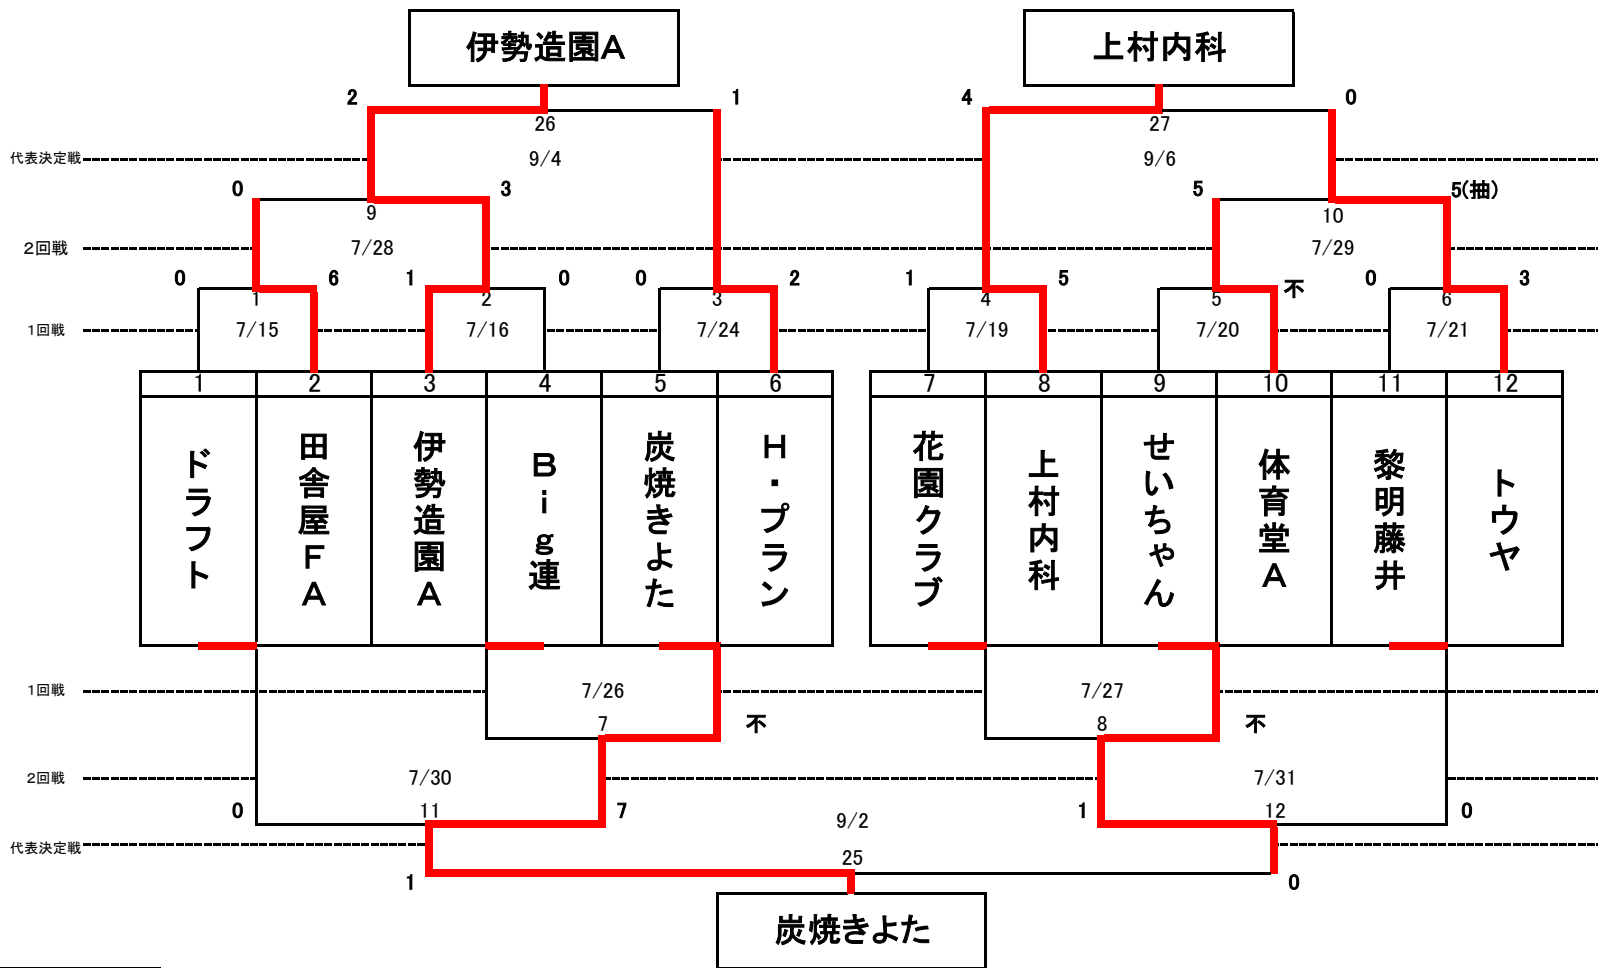

第65回熊本市民早起き野球大会

水前寺野球場

成年の部

本戦

敗者戦

(7時以降は新しいイニングに入らず時間切れコールド)
 ※降雨等で中止の場合(再試合も含む)
 本戦、敗者戦とも1、2回戦の場合は
 1、2回戦の組合わせの最終日にそれぞれ繰り延ばす。
 3回戦以降は順延とする。

第65回熊本市民早起き野球大会

田迎公園運動施設

(7時以降は新しいイニングに入らず時間切れコールド)
 ※降雨等で中止の場合(再試合も含む)
 本戦、敗者戦とも1、2回戦の場合は
 1、2回戦の組合わせの最終日にそれぞれ繰り延ばす。
 3回戦以降3回戦以降は順延とする。

(休止日) 5/7 5/8 5/10 5/11 5/12 5/13 5/14 5/15 5/17
 6/19 7/17