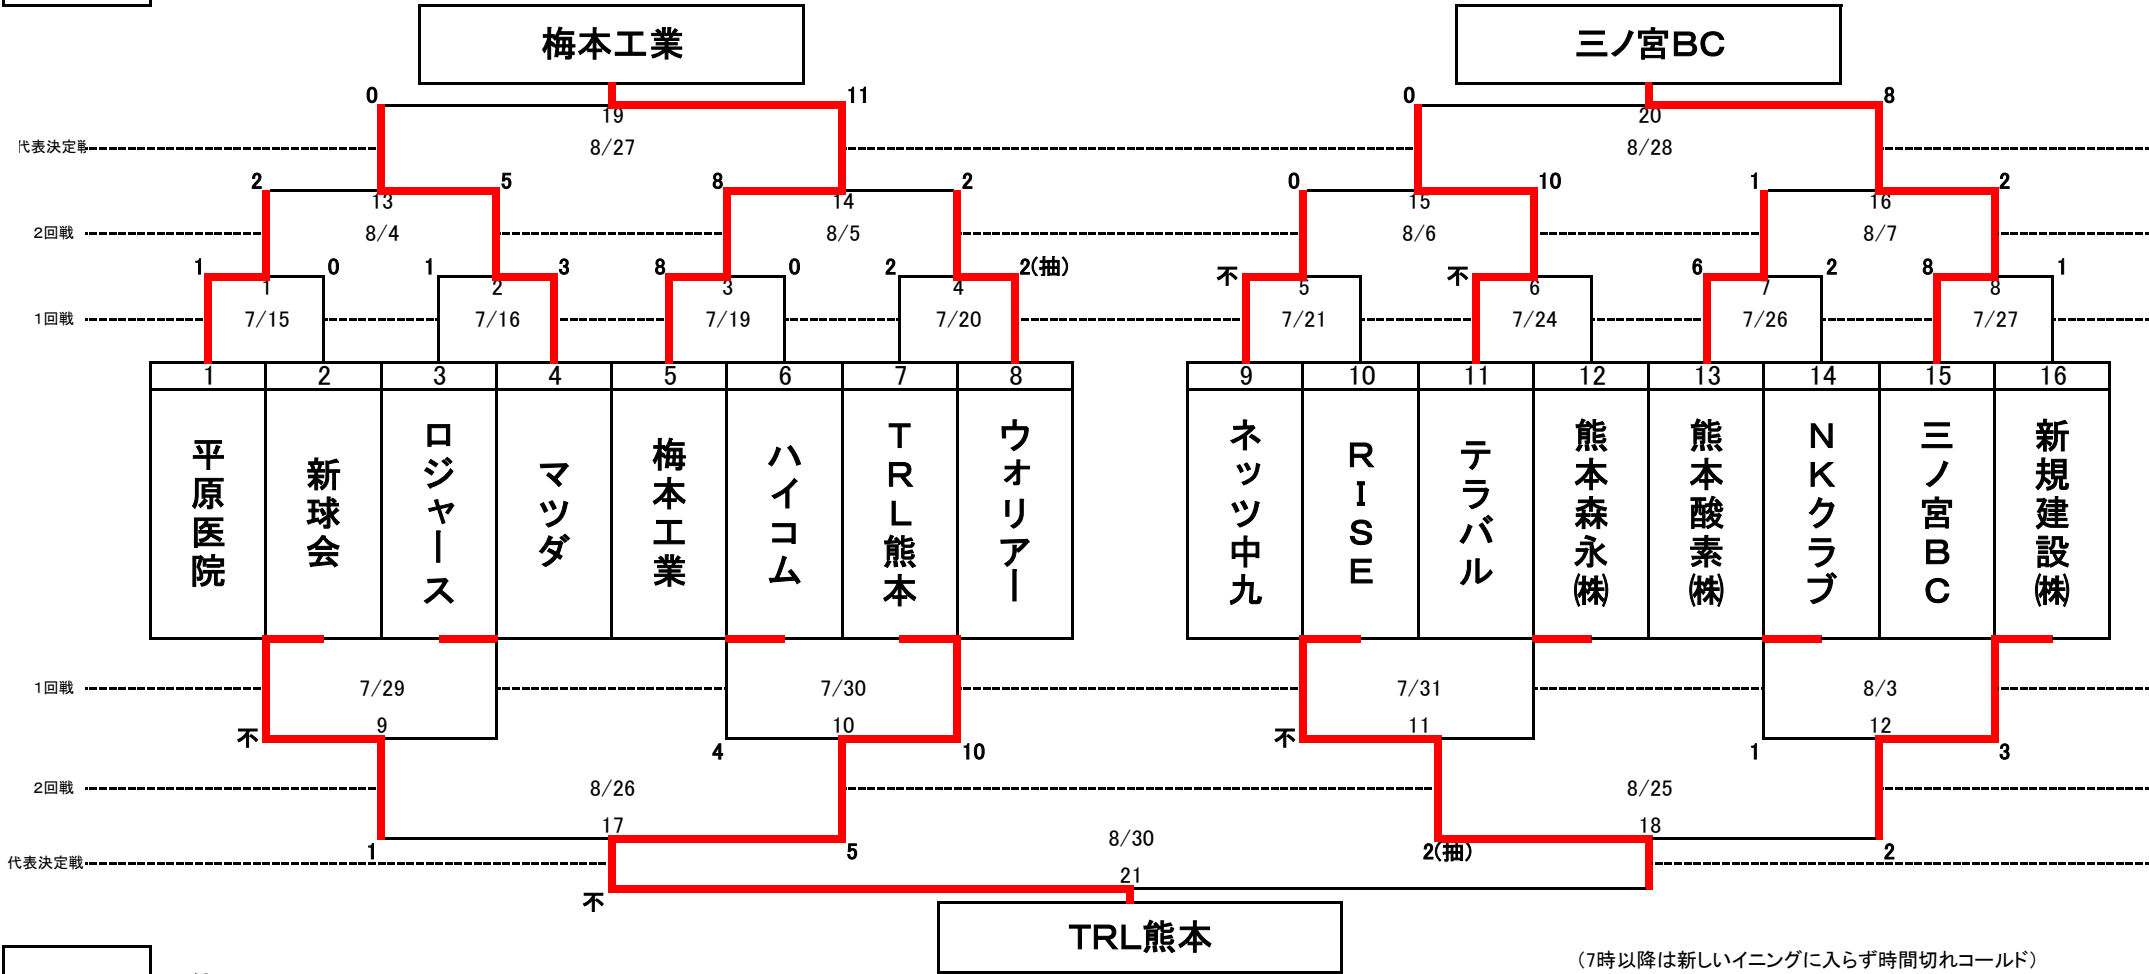

第65回熊本市民早起き野球大会

坪井川緑地運動施設

本戦

敗者戦

(7時以降は新しいイニングに入らず時間切れコールド)
 ※降雨等で中止の場合(再試合も含む)
 本戦、敗者戦とも1、2回戦の場合は
 1、2回戦の組み合わせの最終日にそれぞれ繰り延ばす。
 3回戦以降は順延とする。

第65回熊本市民早起き野球大会

清水新地野球場

本戦

(7時以降は新しいイニングに入らず時間切れコールド)
 ※降雨等で中止の場合(再試合も含む)
 本戦、敗者戦とも1、2回戦の場合は
 1、2回戦の組合わせの最終日にそれぞれ繰り延ばす。
 3回戦以降3回戦以降は順延とする。

(休止日) 5/7 5/8 5/10 5/11 5/12 5/13 5/14 5/15 5/17
 6/19 7/17