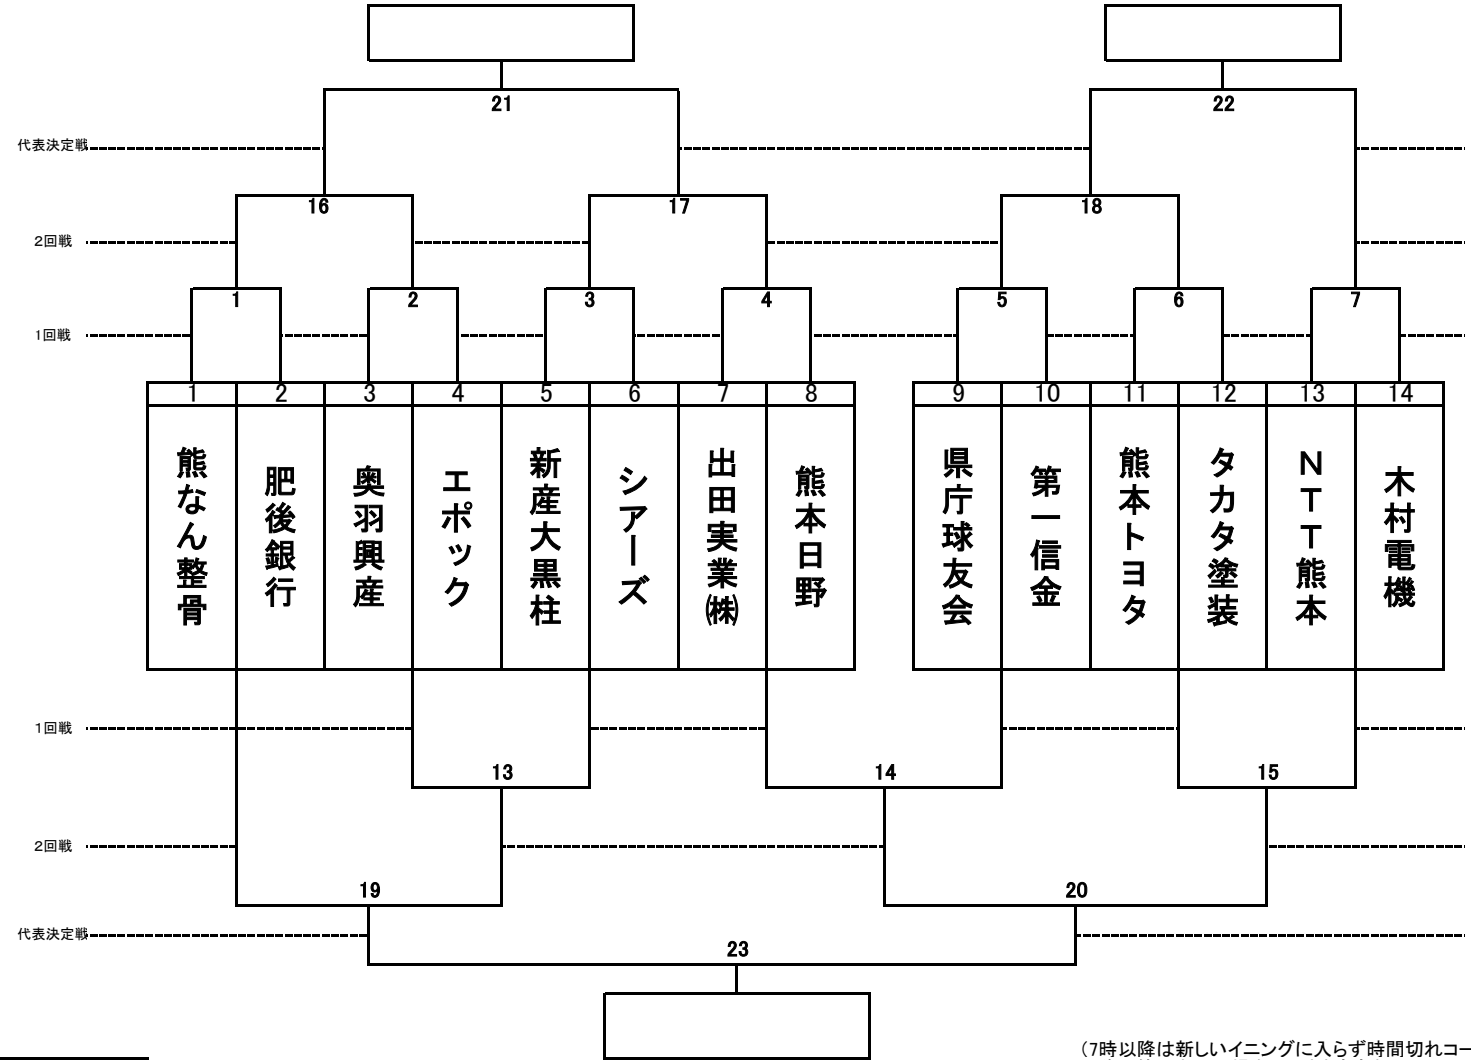

第65回熊本市民早起き野球大会

水前寺野球場

成年の部

本戦

敗者戦

(7時以降は新しいイニングに入らず時間切れコールド)
 ※降雨等で中止の場合(再試合も含む)
 本戦、敗者戦とも1、2回戦の場合は
 1、2回戦の組合わせの最終日にそれぞれ繰り延ばす。
 3回戦以降は順延とする。

第65回熊本市民早起野球大会

田迎公園運動施設

成年の部

本戦

敗者戦

(7時以降は新しいイニングに入らず時間切れコールド)
 ※降雨等で中止の場合(再試合も含む)
 本戦、敗者戦とも1、2回戦の場合は
 1、2回戦の組み合わせの最終日にそれぞれ繰り延ばす。
 3回戦以降は順延とする。

第65回熊本市民早起き野球大会

城山公園運動施設

本戦

敗者戦

敗者戦

(7時以降は新しいイニングに入らず時間切れコールド)
 ※降雨等で中止の場合(再試合も含む)
 本戦、敗者戦とも1、2回戦の場合は
 1、2回戦の組合わせの最終日にそれぞれ繰り延ばす。
 3回戦以降3回戦以降は順延とする。

(休止日) 5/7 5/8 5/10 5/11 5/12 5/13 5/14 5/15 5/17
 6/19