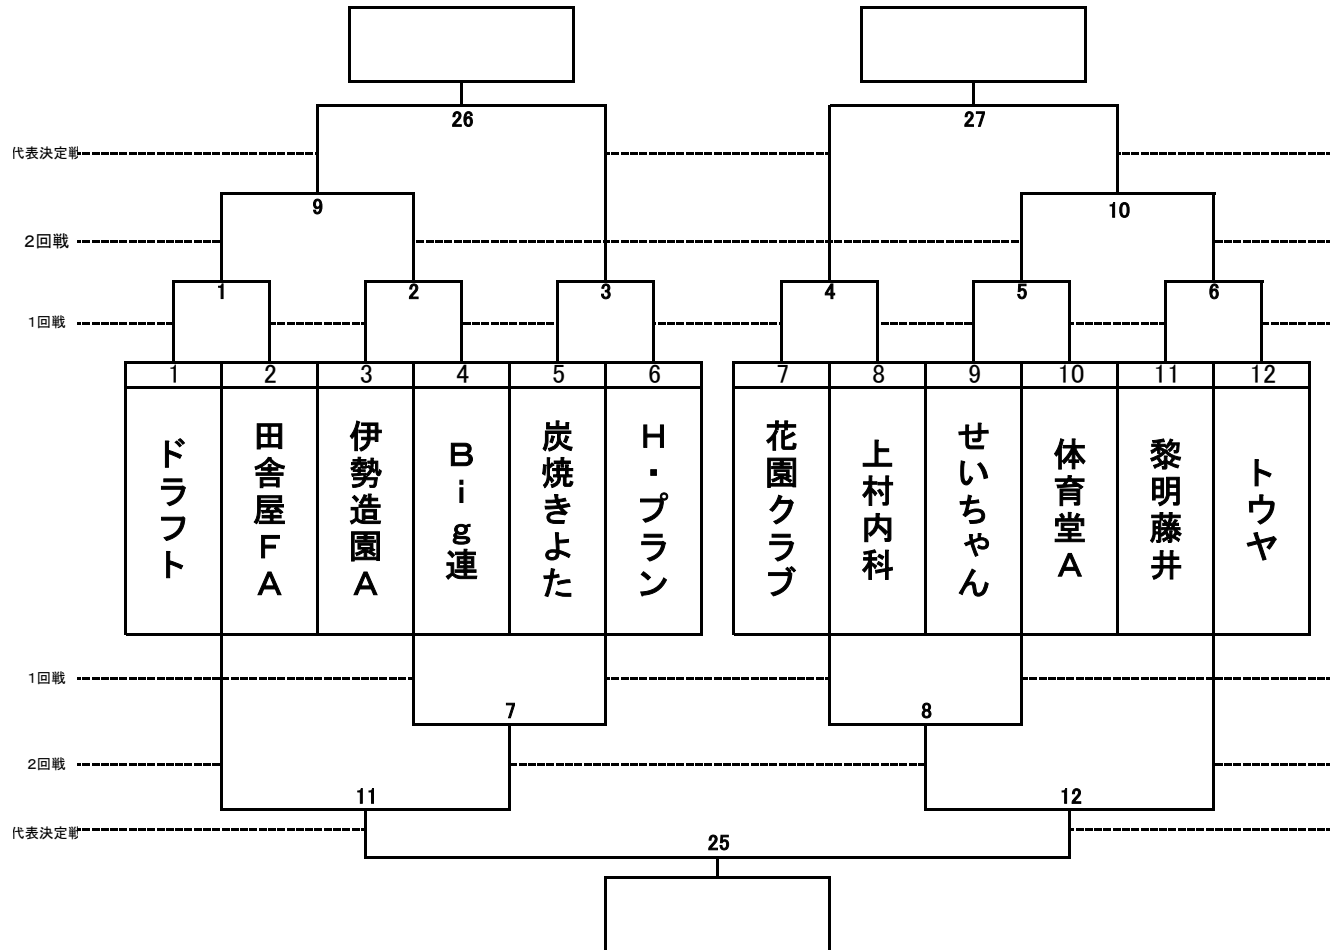

第65回熊本市民早起き野球大会

水前寺野球場

成年の部

本戦

敗者戦

(7時以降は新しいイニングに入らず時間切れコールド)
 ※降雨等で中止の場合(再試合も含む)
 本戦、敗者戦とも1、2回戦の場合は
 1、2回戦の組合わせの最終日にそれぞれ繰り延ばす。
 3回戦以降は順延とする。

第65回熊本市民早起野球大会

田迎公園運動施設

成年の部

本戦

敗者戦

(7時以降は新しいイニングに入らず時間切れコールド)
 ※降雨等で中止の場合(再試合も含む)
 本戦、敗者戦とも1、2回戦の場合は
 1、2回戦の組み合わせの最終日にそれぞれ繰り延ばす。
 3回戦以降は順延とする。

第65回熊本市民早起き野球大会

城山公園運動施設

本戦

敗者戦

敗者戦

(7時以降は新しいイニングに入らず時間切れコールド)
 ※降雨等で中止の場合(再試合も含む)
 本戦、敗者戦とも1、2回戦の場合は
 1、2回戦の組合わせの最終日にそれぞれ繰り延ばす。
 3回戦以降3回戦以降は順延とする。

(休止日) 5/7 5/8 5/10 5/11 5/12 5/13 5/14 5/15 5/17
 6/19