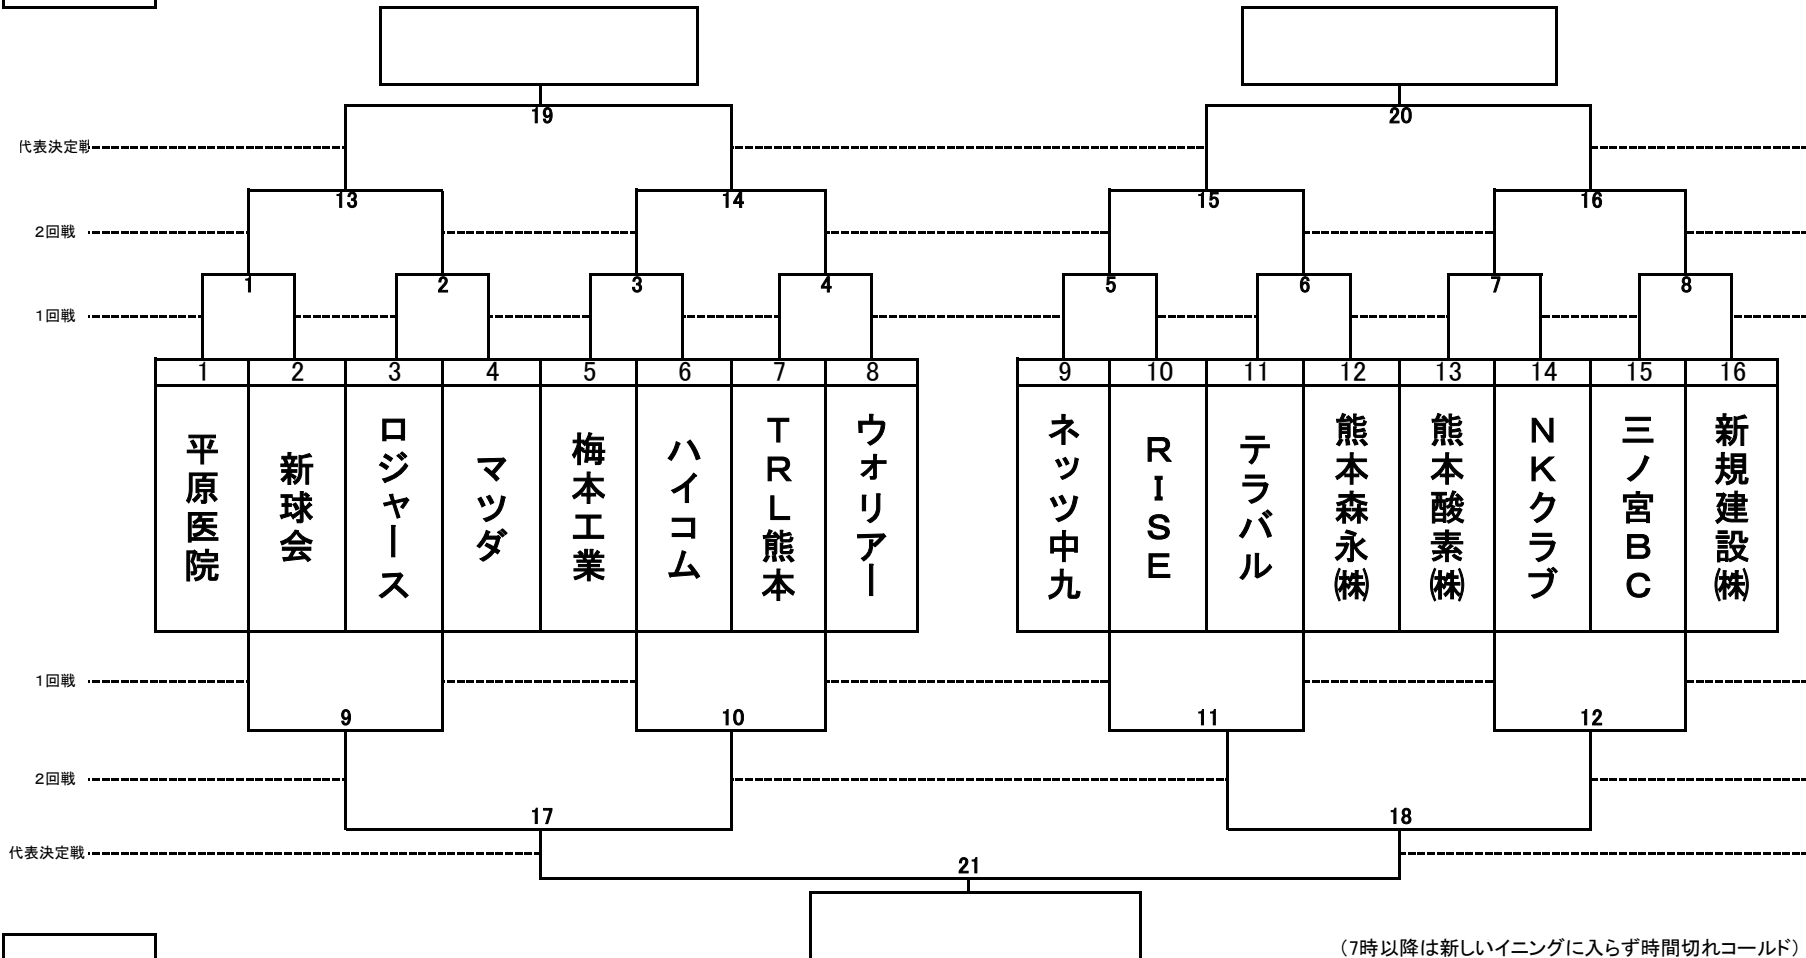

第65回熊本市民早起き野球大会

清水新地野球場

本戦

敗者戦

(7時以降は新しいイニングに入らず時間切れコールド)
※降雨等で中止の場合(再試合も含む)
本戦、敗者戦とも1、2回戦の場合は
1、2回戦の組み合わせの最終日にそれぞれ繰り延ばす。
3回戦以降は順延とする。