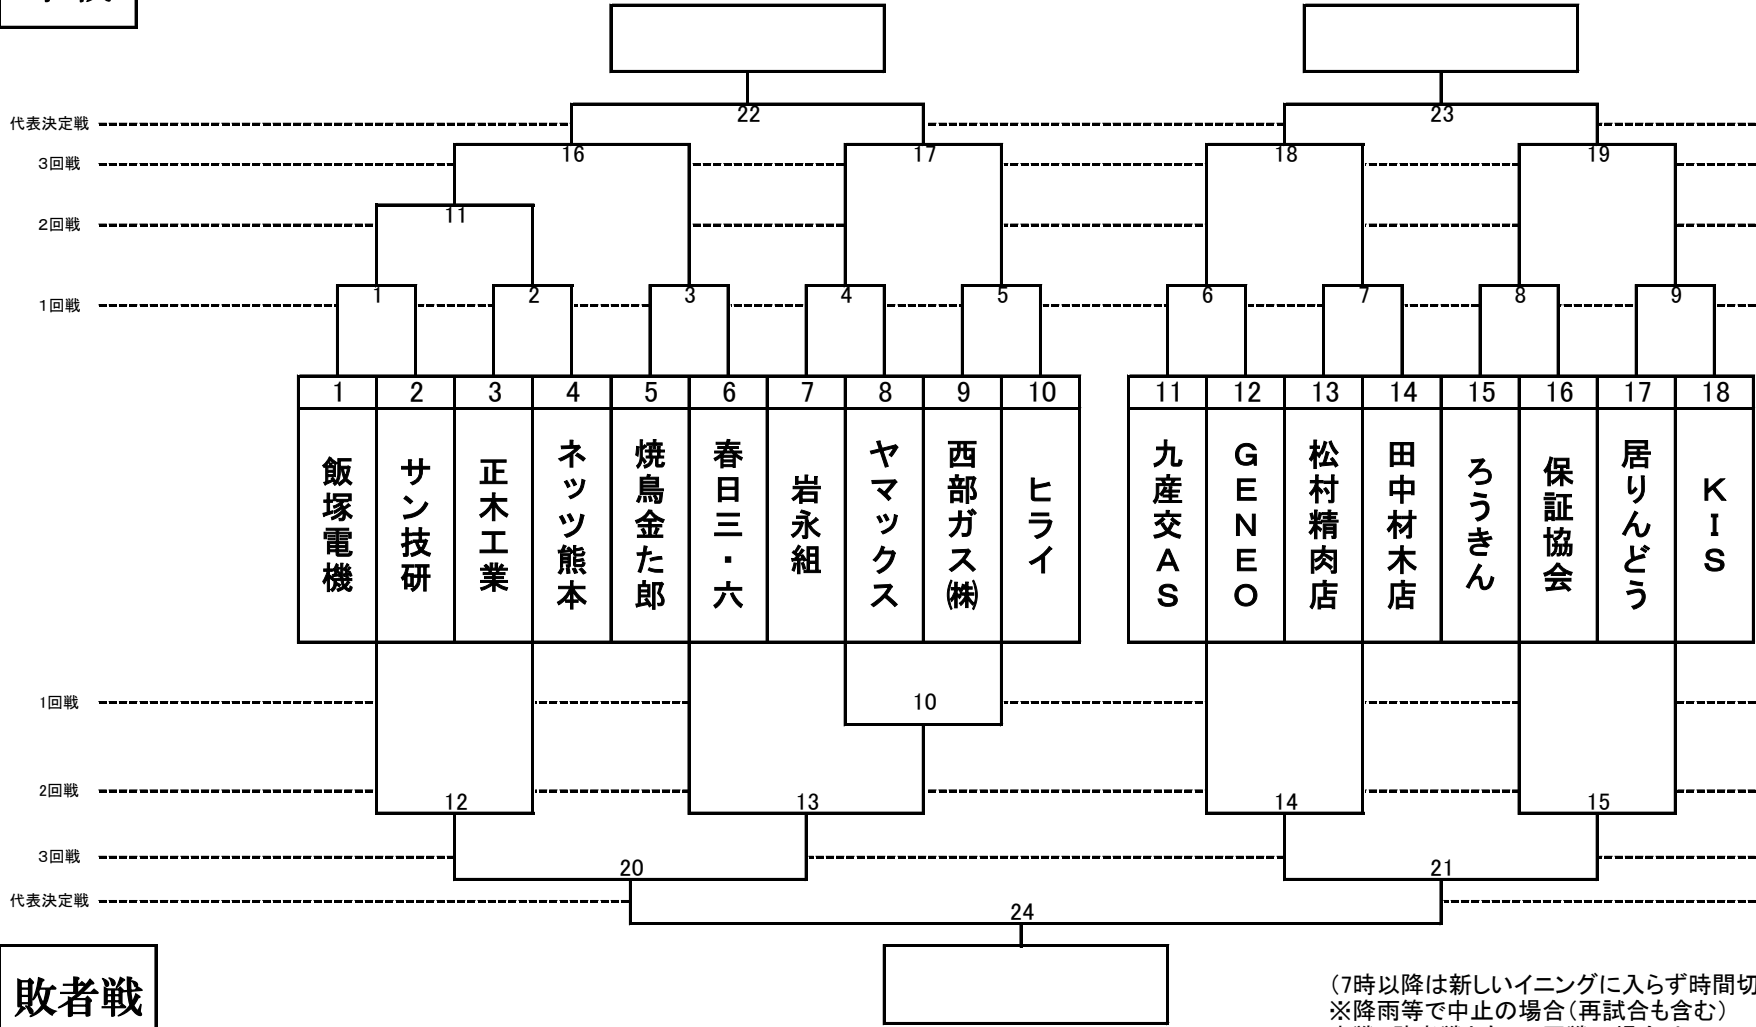

成年の部

本戦

敗者戦

(7時以降は新しいイニングに入らず時間切れコールド)
 ※降雨等で中止の場合(再試合も含む)
 本戦、敗者戦とも1、2回戦の場合は
 1、2回戦の組み合わせの最終日にそれぞれ繰り延ばす。
 3回戦以降は順延とする。

第65回熊本市民早起き野球大会

城山公園運動施設

本戦

敗者戦

敗者戦

(7時以降は新しいイニングに入らず時間切れコールド)
 ※降雨等で中止の場合(再試合も含む)
 本戦、敗者戦とも1、2回戦の場合は
 1、2回戦の組合わせの最終日にそれぞれ繰り延ばす。
 3回戦以降3回戦以降は順延とする。

(休止日) 5/7 5/8 5/10 5/11 5/12 5/13 5/14 5/15 5/17
 6/19