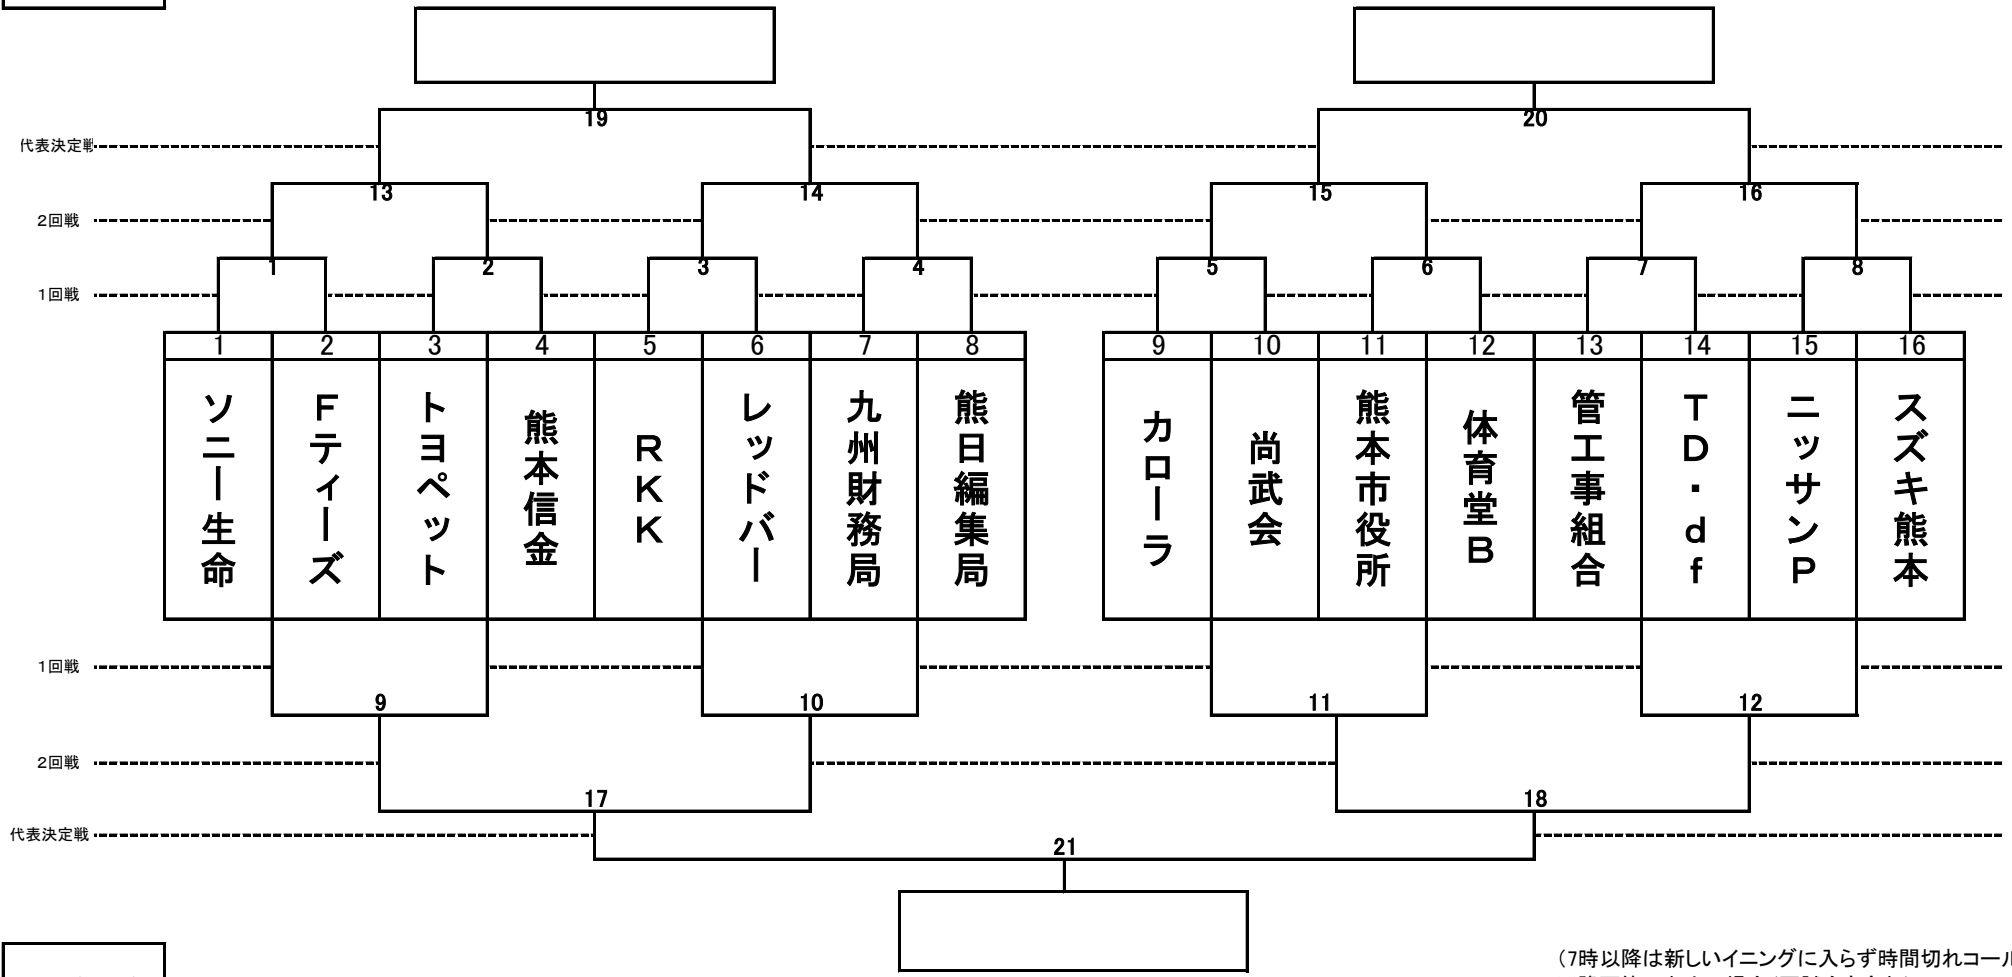

第65回熊本市民早起き野球大会

坪井川緑地運動施設

本戦

敗者戦

(7時以降は新しいイニングに入らず時間切れコールド)
※降雨等で中止の場合(再試合も含む)
本戦、敗者戦とも1、2回戦の場合は
1、2回戦の組合わせの最終日にそれぞれ繰り延ばす。
3回戦以降は順延とする。