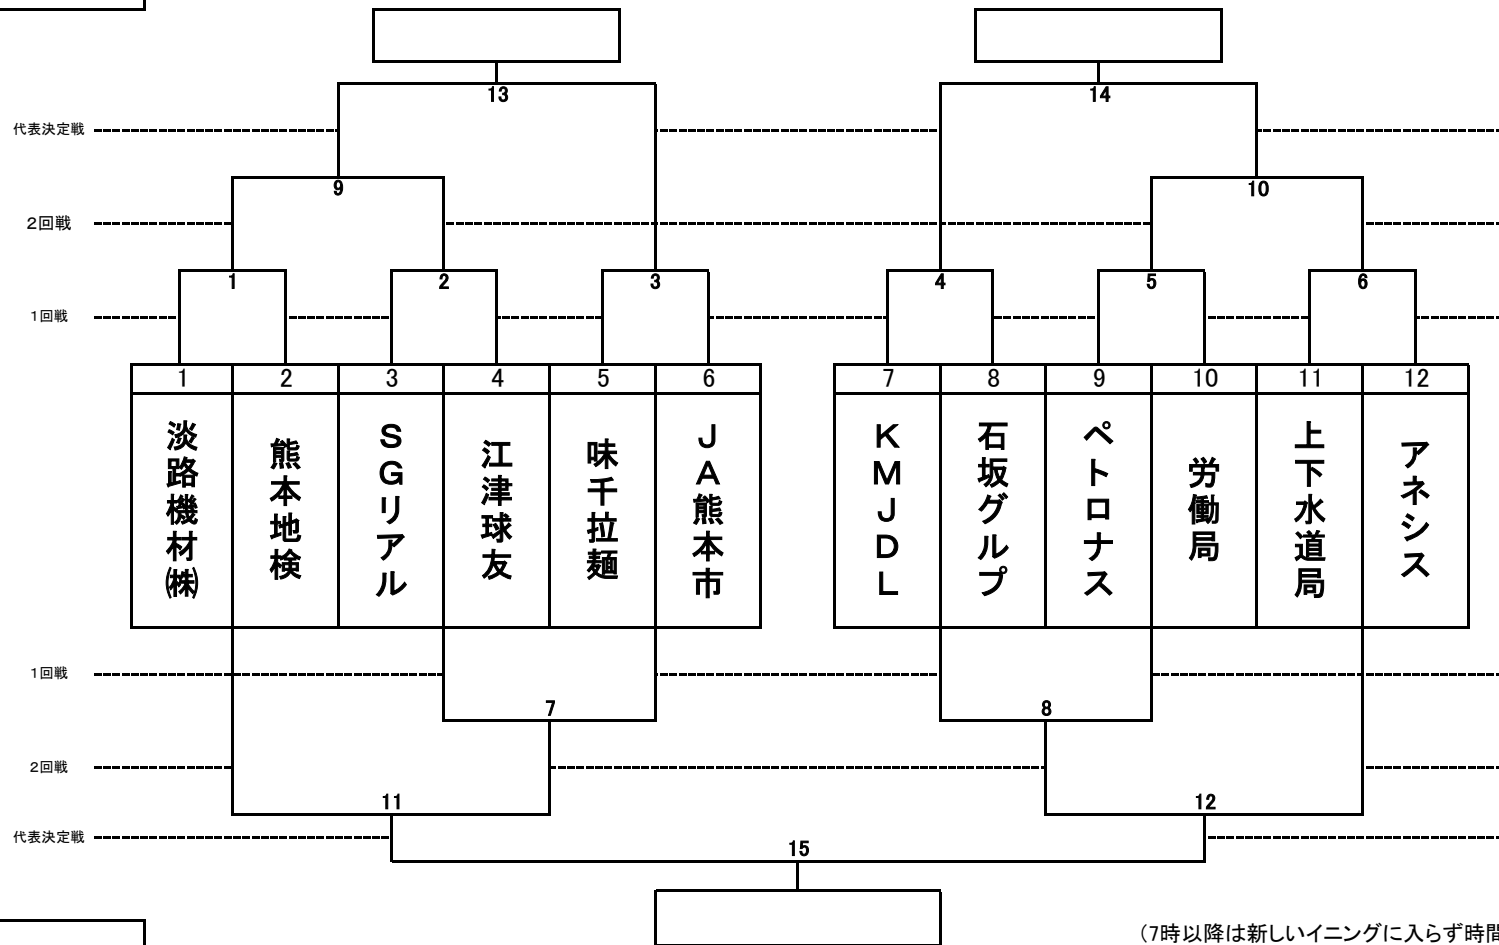

第65回熊本市民早起き野球大会

清水新地野球場

本戦

敗者戦

(7時以降は新しいイニングに入らず時間切れコールド)
 ※降雨等で中止の場合(再試合も含む)
 本戦、敗者戦とも1、2回戦の場合は
 1、2回戦の組み合わせの最終日にそれぞれ繰り延ばす。
 3回戦以降は順延とする。

第65回熊本市民早起き野球大会

東町中学校

本戦

敗者戦

(7時以降は新しいイニングに入らず時間切れコールド)
 ※降雨等で中止の場合(再試合も含む)
 本戦、敗者戦とも1、2回戦の場合は
 1、2回戦の組合わせの最終日にそれぞれ繰り延ばす。
 3回戦以降3回戦以降は順延とする。

(休止日) 5/7 5/8 5/10 5/11 5/12 5/13 5/14 5/15 5/17
 6/19