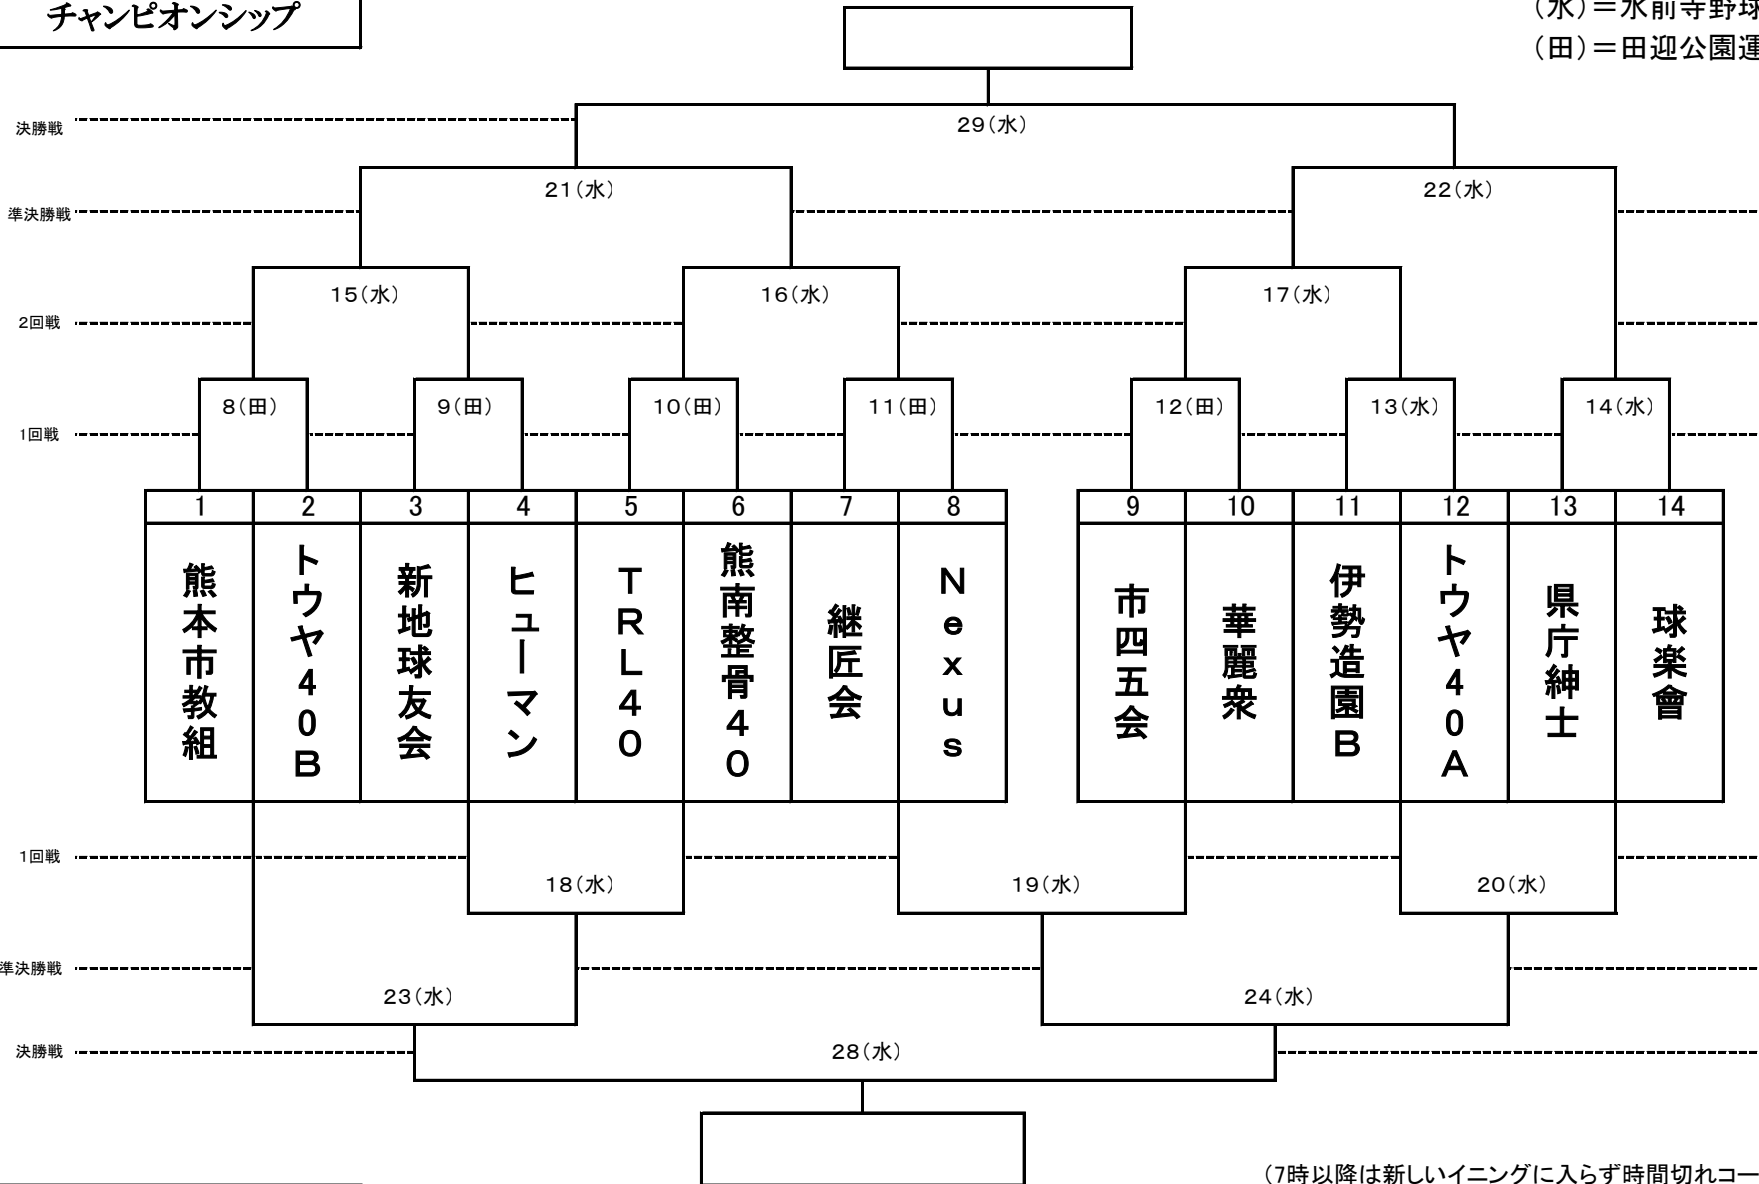

# 第65回熊本市民早起き野球大会

成年の部

チャンピオンシップ

(水) = 水前寺野球場  
(田) = 田迎公園運動施設

フレンドシップ

(7時以降は新しいイニングに入らず時間切れコールド)  
 ※降雨等で中止の場合(再試合も含む)  
 本戦、敗者戦とも1、2回戦の場合は  
 1、2回戦の組合わせの最終日にそれぞれ繰り延ばす。  
 3回戦以降は順延とする。