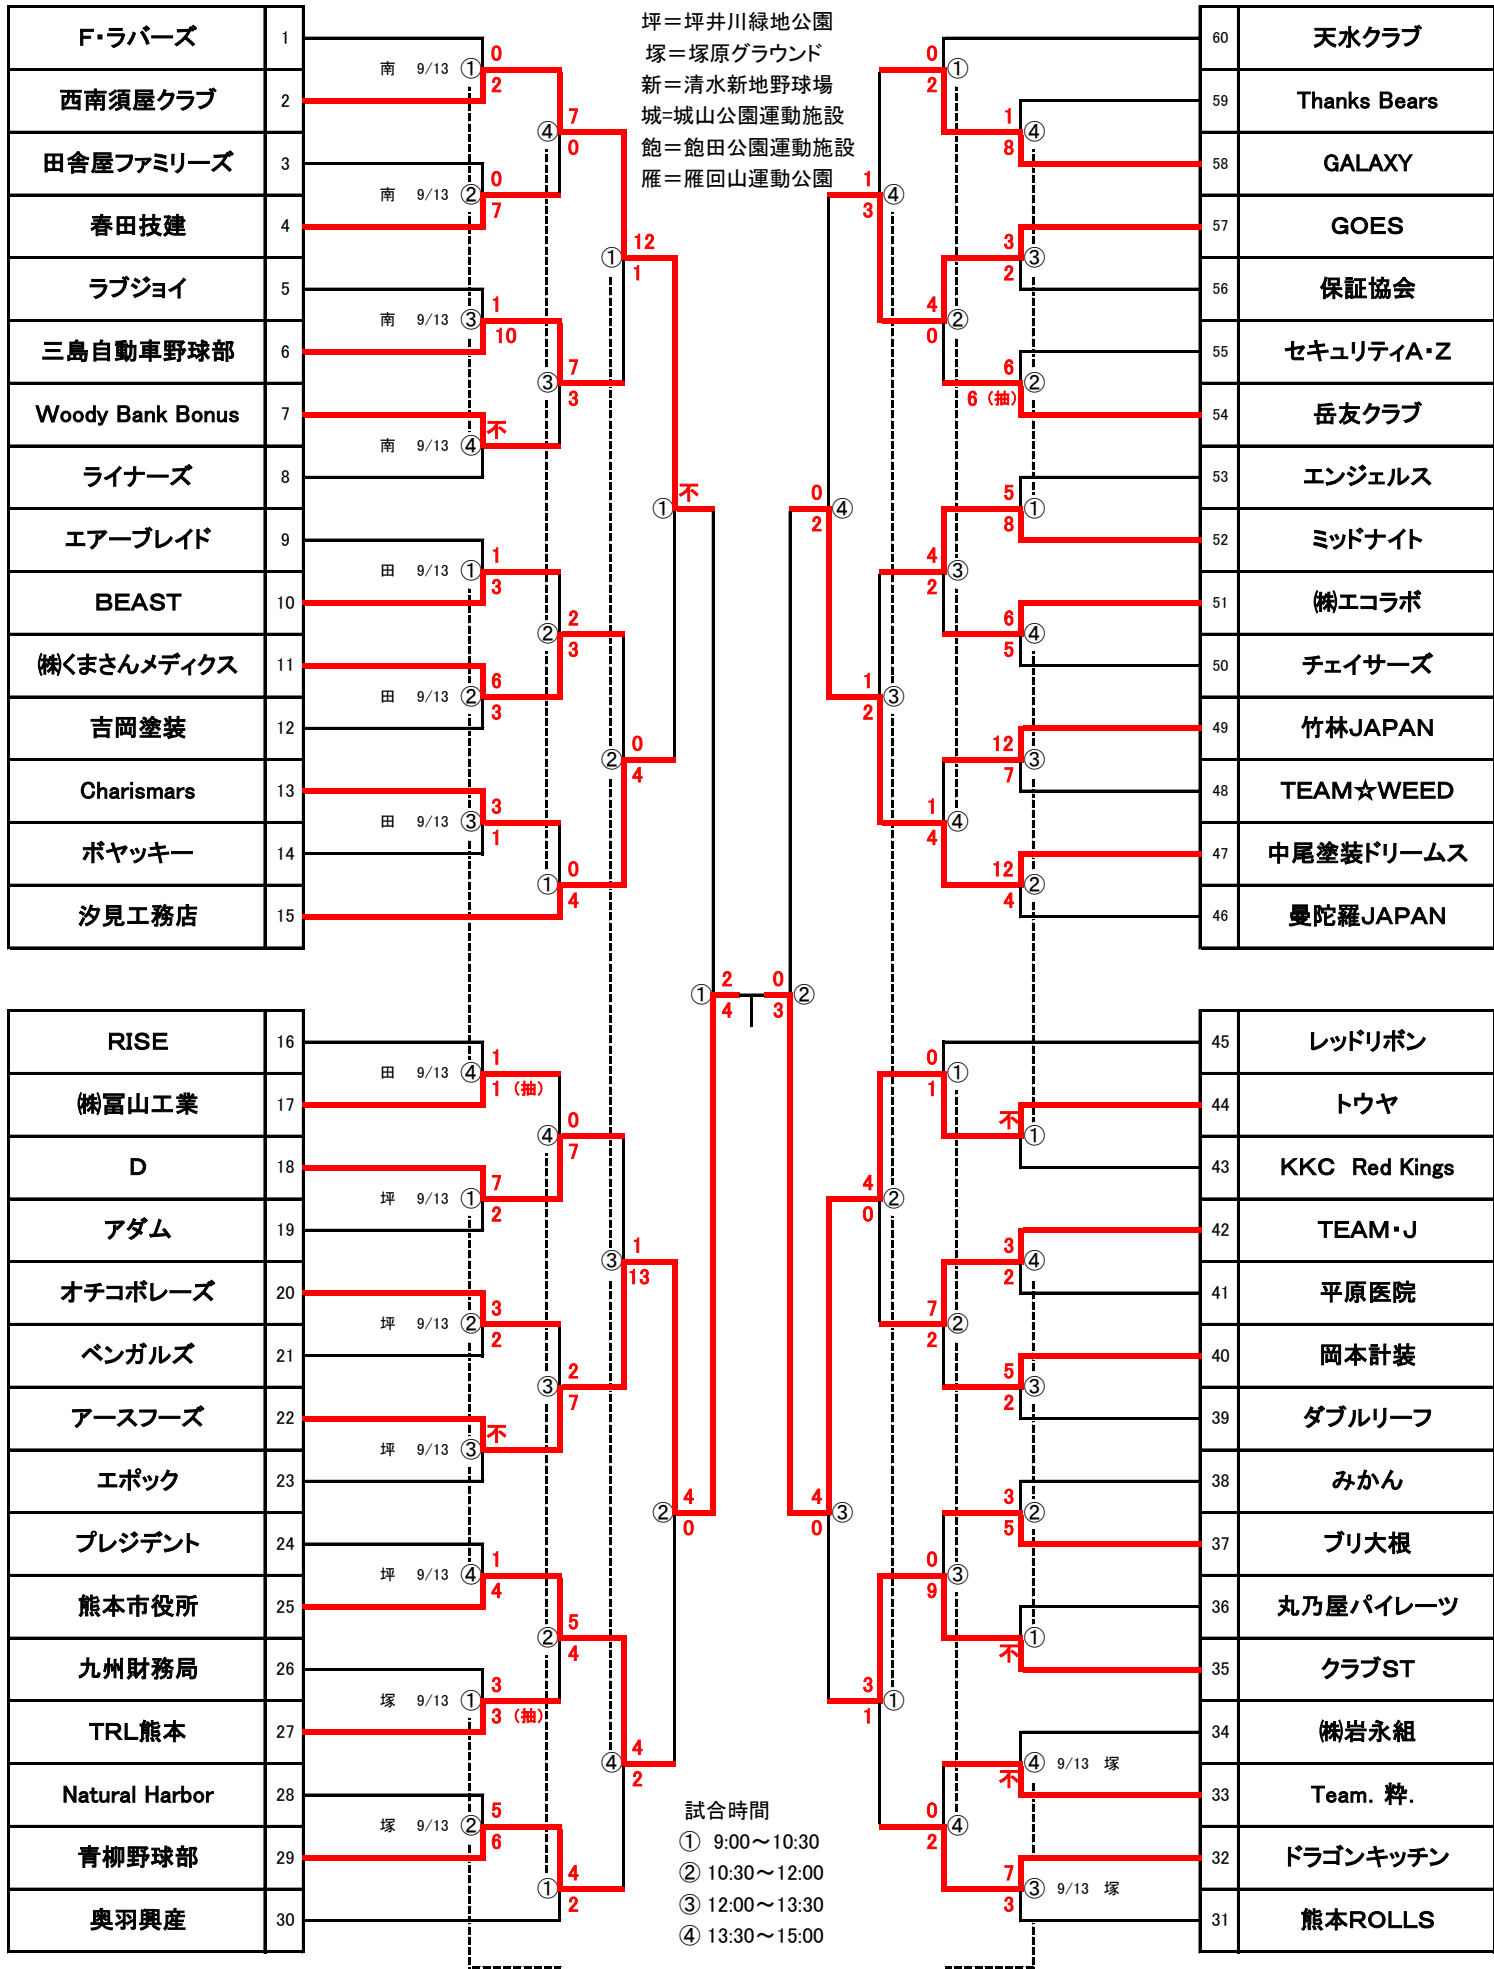

# 第43回読売・トウヤ杯親善軟式野球大会

Aパート

舞=(舞原)城南総合スポーツセンター  
 南=南部総合スポーツセンター  
 田=田原スポーツ公園  
 坪=坪井川緑地公園  
 塚=塚原グラウンド  
 新=清水新地野球場  
 城=城山公園運動施設  
 飽=飽田公園運動施設  
 雁=雁回山運動公園

※全会場敷地内禁煙です。

# 第43回読売・トウヤ杯親善軟式野球大会

## Bパート

舞=(舞原)城南総合スポーツセンター  
 南=南部総合スポーツセンター  
 田=田原スポーツ公園  
 坪=坪井川緑地公園  
 塚=塚原グラウンド  
 新=清水新地野球場  
 城=城山公園運動施設  
 飽=飽田公園運動施設  
 雁=雁回山運動公園

正木工業	61
てとり整体院	62
託麻	63
A. Nass	64
グリフィス	65
みずの果樹園	66
CIB	67
ベスティア	68
G-men	69
RED SUNS	70
中尾塗装ドリームスA	71
GOLD STAR	72
花陵スーパースターズ	73
うなぎの徳永 富合店	74
ナイツ	75