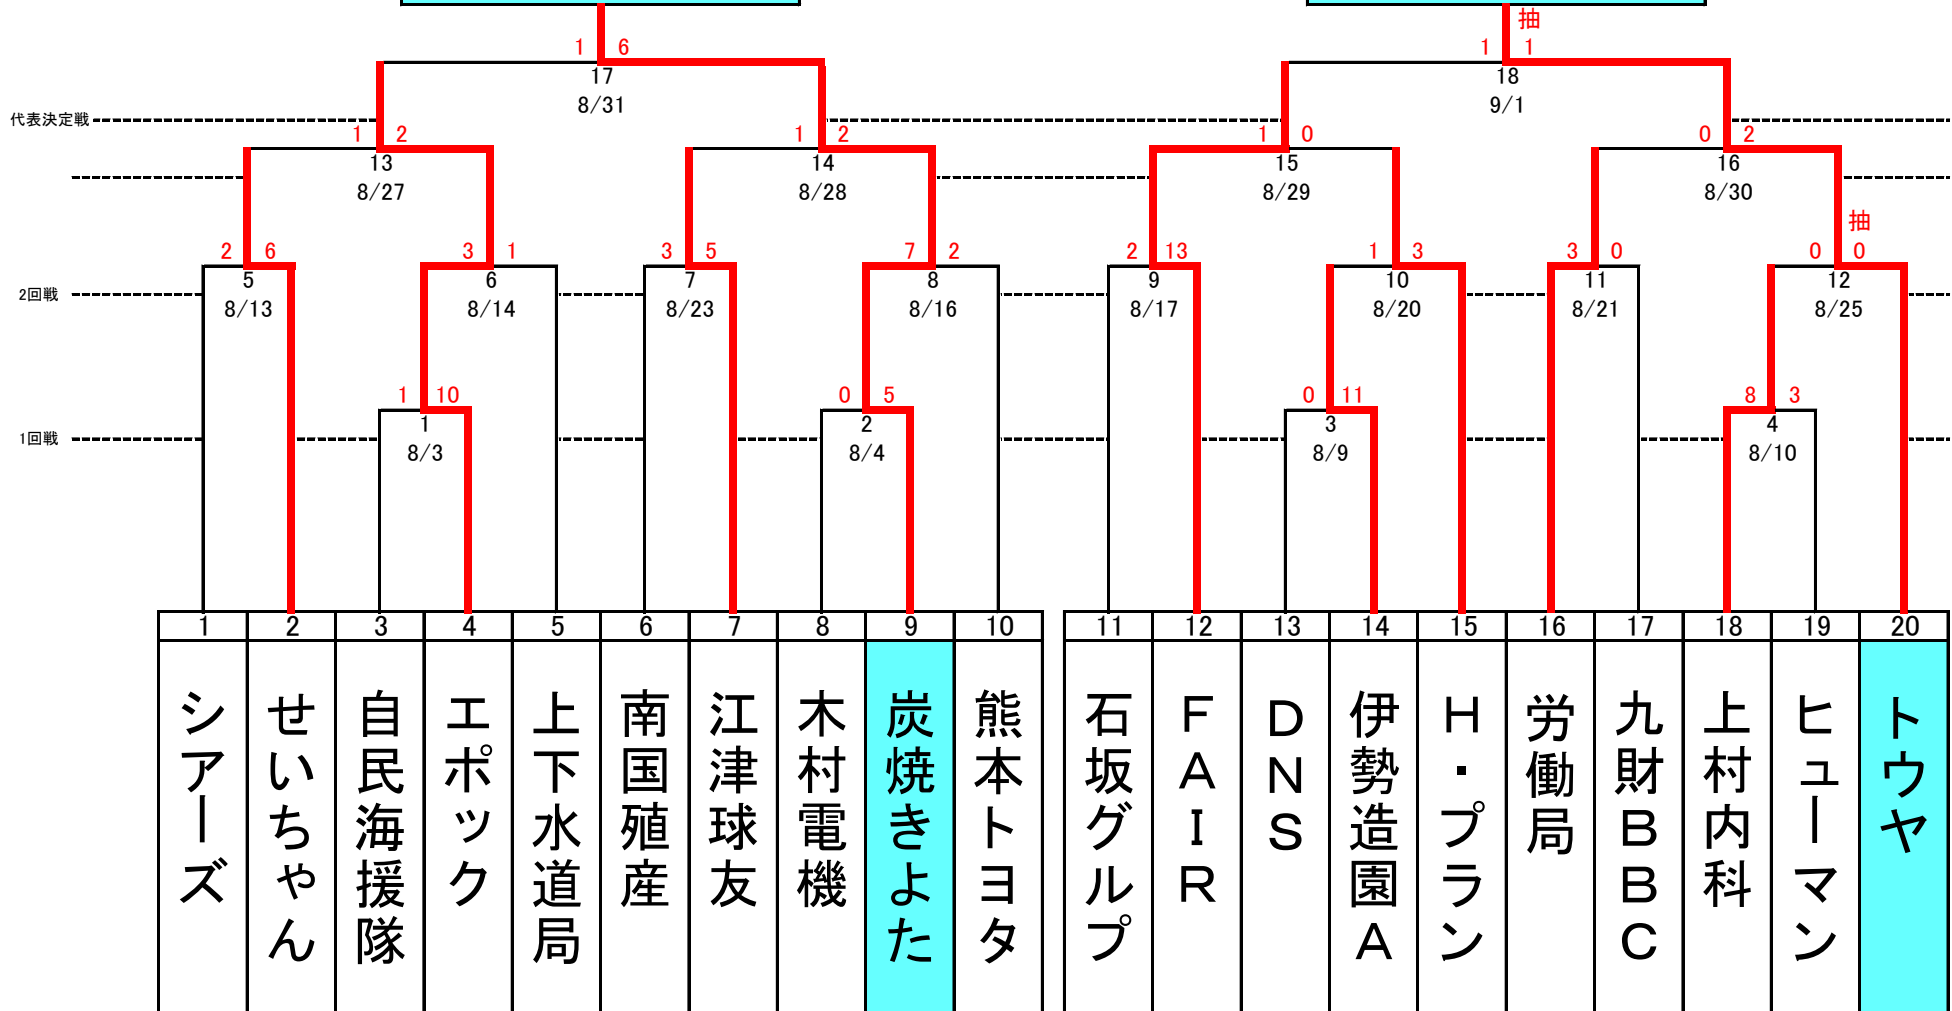

第30回熊本おはよう軟式野球大会

水前寺野球場

炭焼きよた

トウヤ

第30回熊本おはよう軟式野球大会

坪井川緑地運動施設

寺原自動車

マイナーズ

第30回熊本おはよう軟式野球大会

城山公園運動施設

正木工業

居りんどう

第30回熊本おはよう軟式野球大会

新地野球場

TRL熊本

味千拉麵