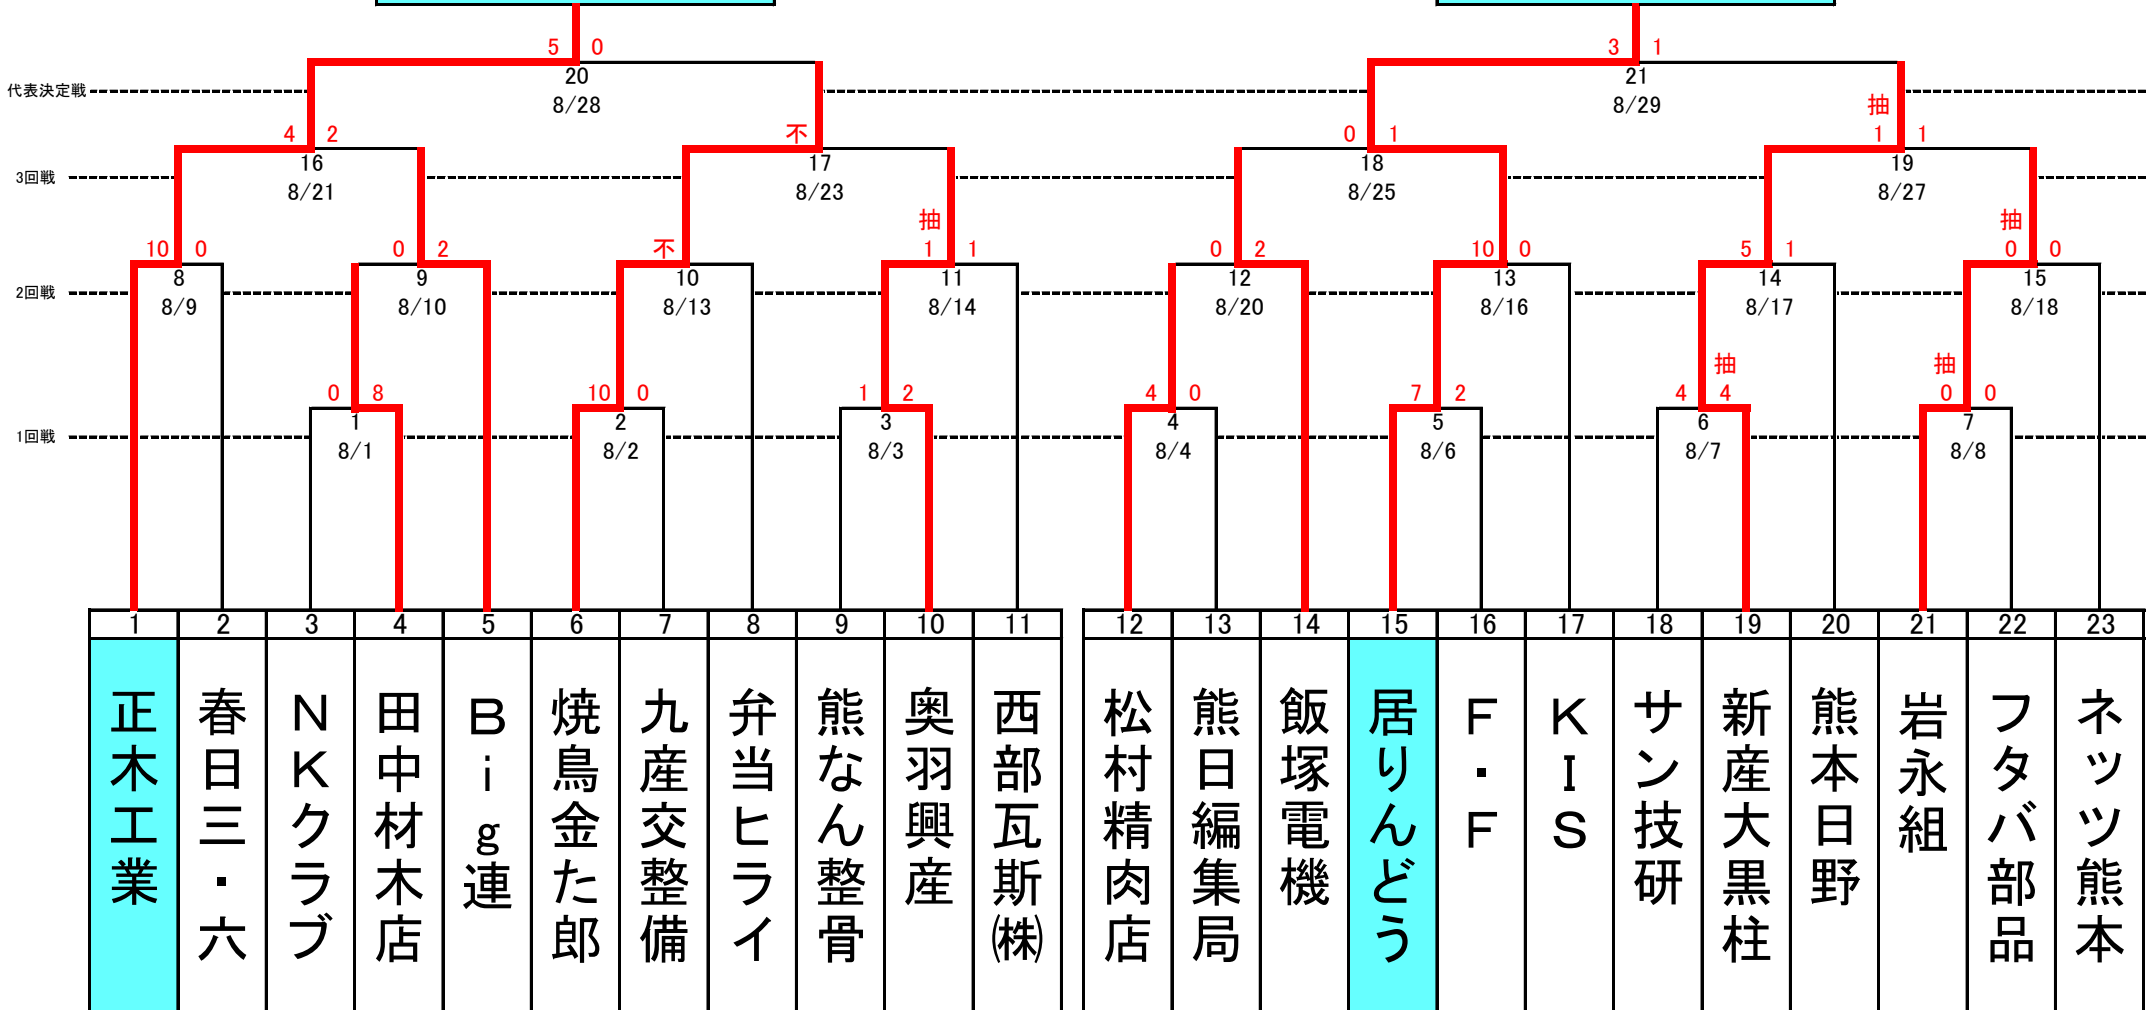

第30回熊本おはよう軟式野球大会

水前寺野球場

炭焼きよた

トウヤ

第30回熊本おはよう軟式野球大会

坪井川緑地運動施設

寺原自動車

マイナーズ

第30回熊本おはよう軟式野球大会

城山公園運動施設

正木工業

居りんどう

第30回熊本おはよう軟式野球大会

新地野球場

TRL熊本

味千拉麵