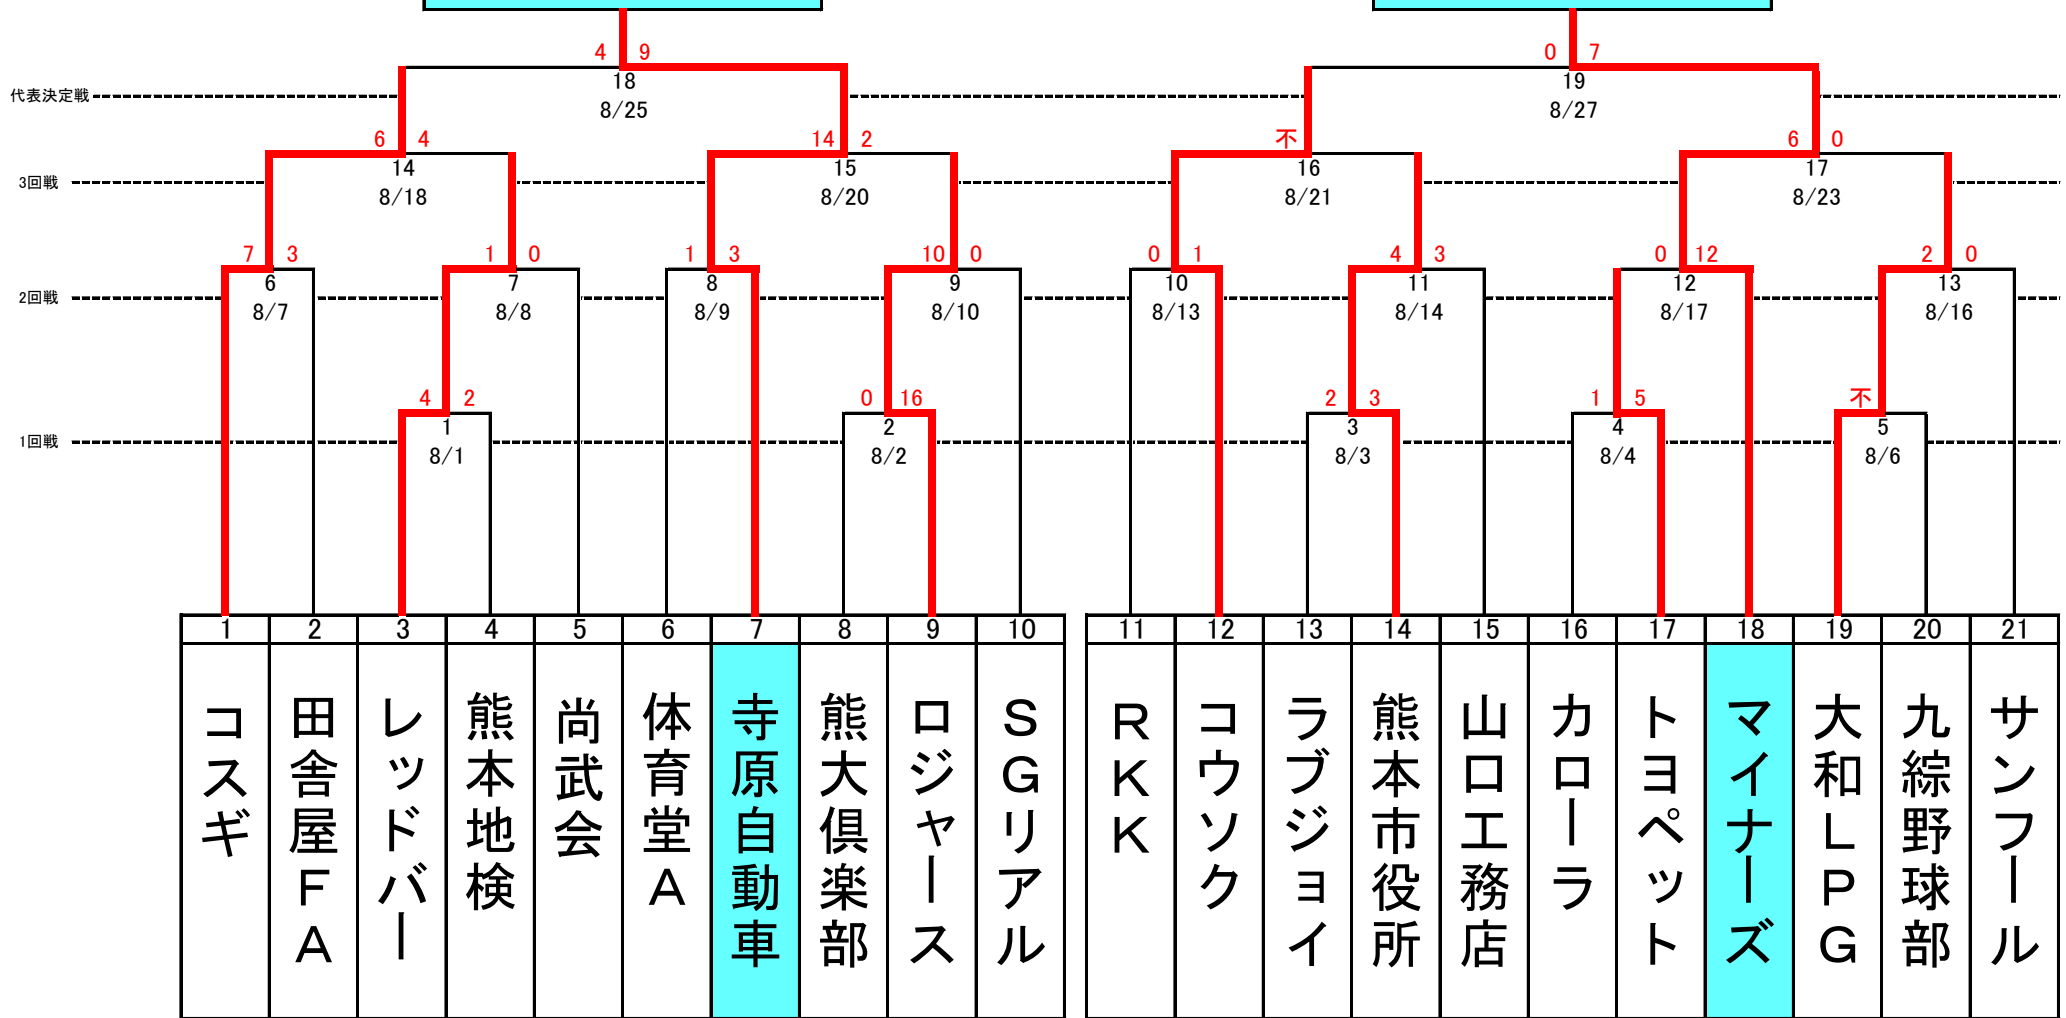

第30回熊本おはよう軟式野球大会

水前寺野球場

炭焼きよた

トウヤ

第30回熊本おはよう軟式野球大会

坪井川緑地運動施設

寺原自動車

マイナーズ

第30回熊本おはよう軟式野球大会

城山公園運動施設

正木工業

居りんどう

第30回熊本おはよう軟式野球大会

新地野球場

TRL熊本

味千拉麵